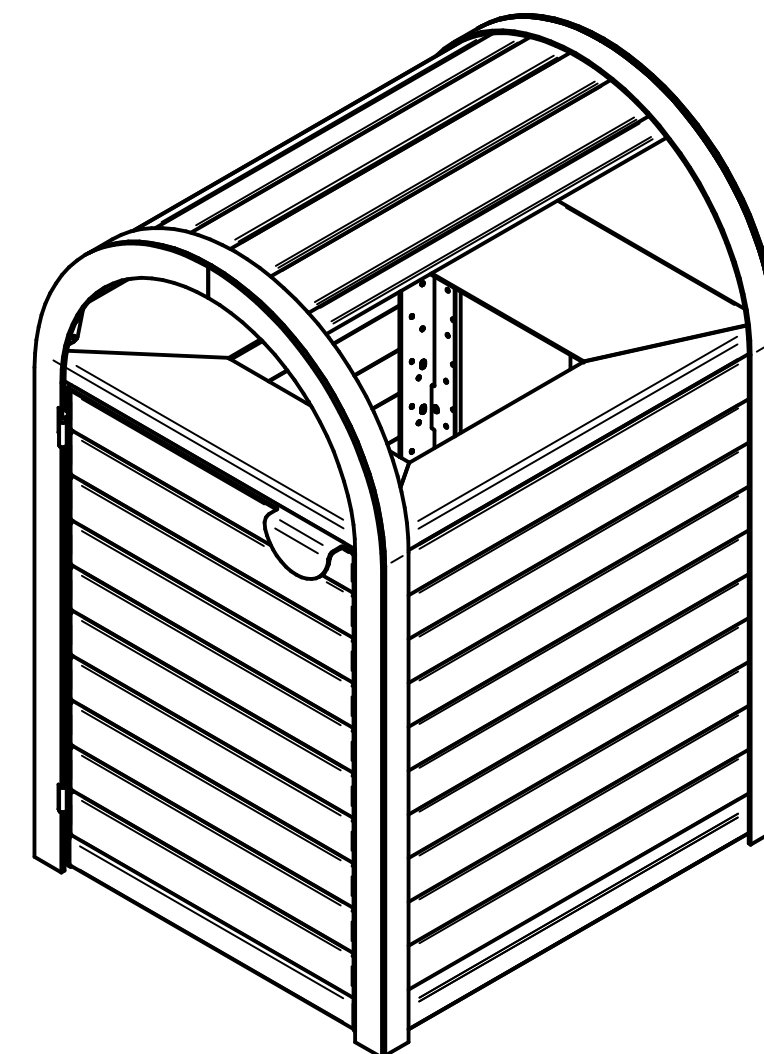

Historia zmian			
LP	Opis	Data	Zatwierdził

stal kwasoodporna 304 szlifowana

Stopki regulowane
lub
rozety do przykręcania

Drewno egzotyczne IROKO
olejowane z barwnikiem lub bez

Pojemność
100 litrów
(wewnętrzny wkład na kołach)