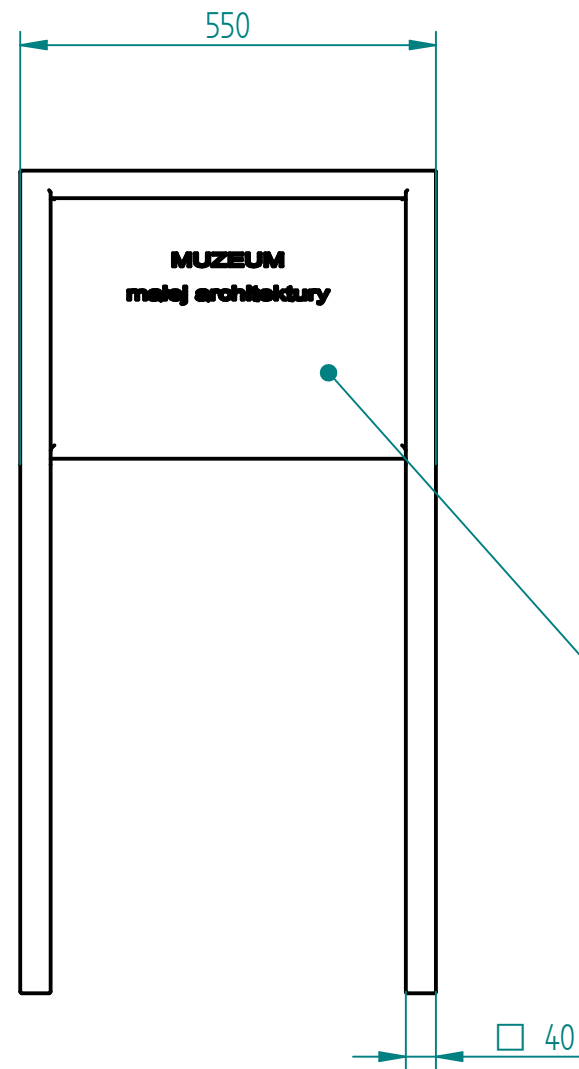

Historia zmian			
LP	Opis	Data	Zatwierdził

tablica o wymiarach:
470x470mm
możliwe inne wymiary

08.02.2017	Imię, Nazwisko:	 PUCZYŃSKI mała architektura
Projektował:	Mariusz	
Rysował:	Mariusz	
Sprawdził:	Mariusz	
05-800 Pruszków ul. Robotnicza 31 tel.: 22 7586693 info@puczynski.pl www.puczynski.pl		Nazwa pliku: Tabliczka informacyjna
roz.: A3	Numer rysunku: DFT: 20-24-01.dft	zm.:
20-24-01.asm		
Skala arkusza: 1:10	Masa: 0,000 kg	Arkusz 1 z 1

SOLID EDGE RESELLER COPY