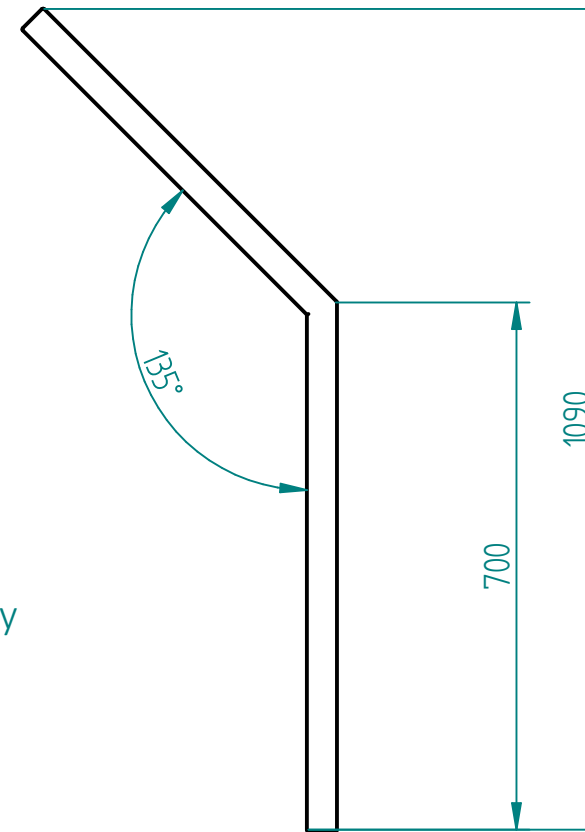

Historia zmian			
LP	Opis	Data	Zatwierdził

tablica o wymiarach:
470x470mm
możliwe inne wymiary

08.02.2017	Imię, Nazwisko:	 PUCZYŃSKI mała architektura
Projektował:	Mariusz	
Rysował:	Mariusz	
Sprawdził:	Mariusz	
05-800 Pruszków ul. Robotnicza 31 tel.: 22 7586693 info@puczynski.pl www.puczynski.pl		Nazwa pliku: Tabliczka informacyjna
roz.: A3	Numer rysunku: DFT: 20-24-01.dft	zm.:
20-24-01.asm		
Skala arkusza: 1:10	Masa: 0,000 kg	Arkusz 1 z 1

SOLID EDGE RESELLER COPY