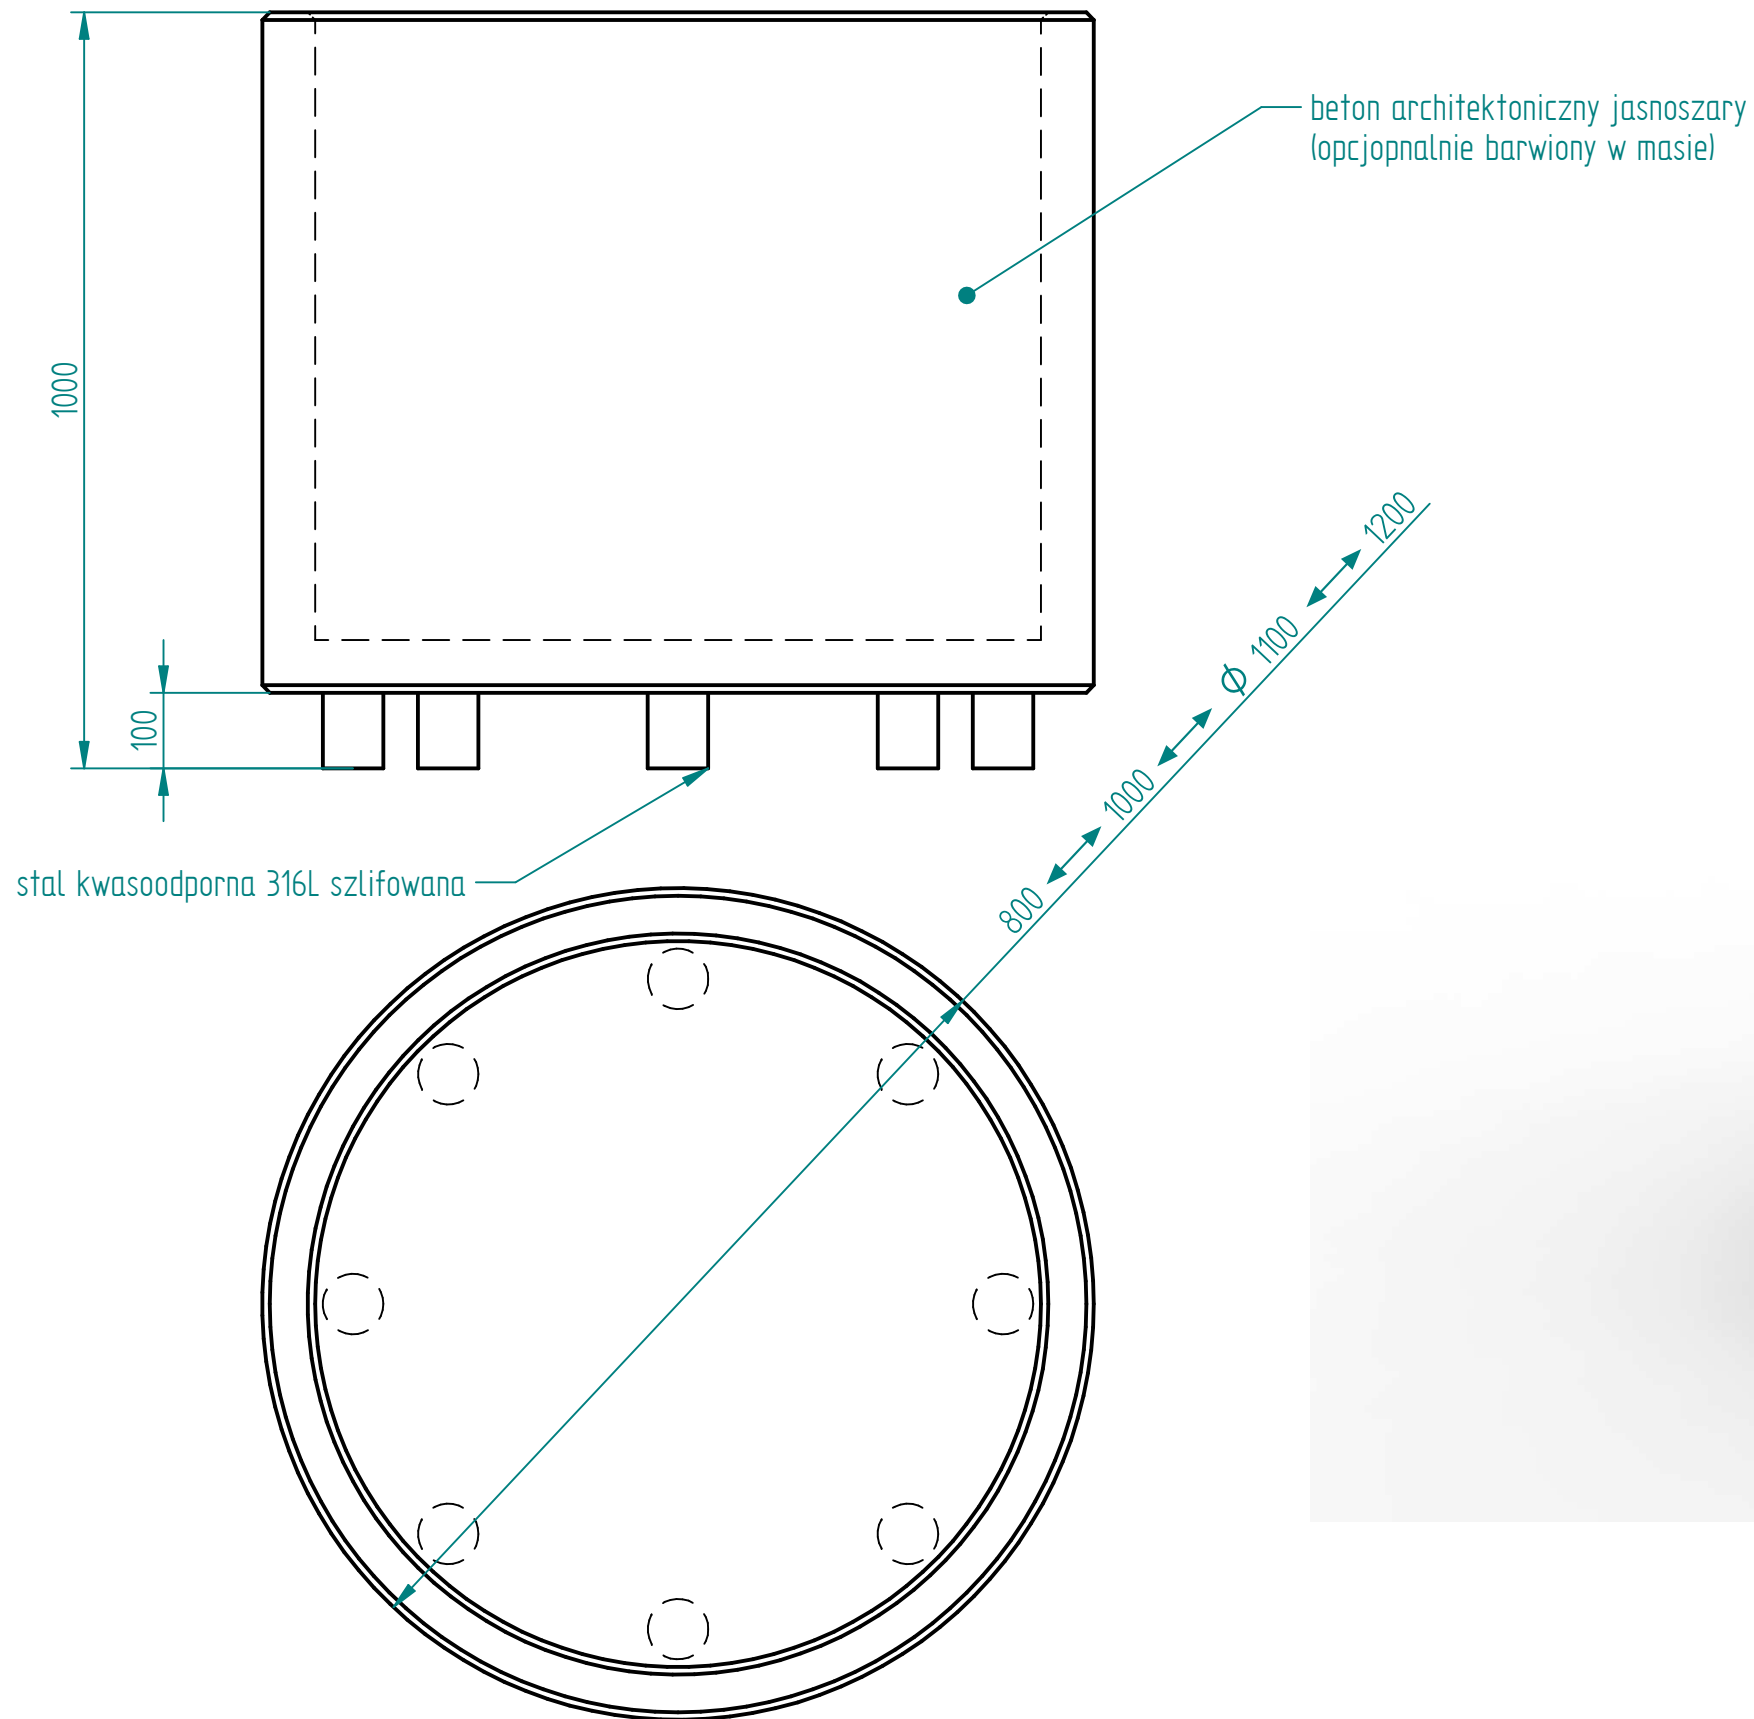

Historia zmian

LP	Opis	Data	Zatwierdził

SOLID EDGE RESELLER COPY

05.05.2017	Imię, Nazwisko:	 <b>PUCZYŃSKI</b> mała architektura
Projektował:	Mariusz	
Rysował:	Mariusz	
Sprawdził:	Mariusz	
05-800 Pruszków ul. Robotnicza 31 tel.: 22 7586693 info@puczynski.pl www.puczynski.pl		Nazwa pliku: Nr: <b>Donica</b>
rozmiar:	Numer rysunku:	zm.:
A3	DFT: 20-15-12.dft	
20-15-12.asm		
Skala arkusza:	Masa:	Arkusz:
1:10	0,000 kg	1 z 1