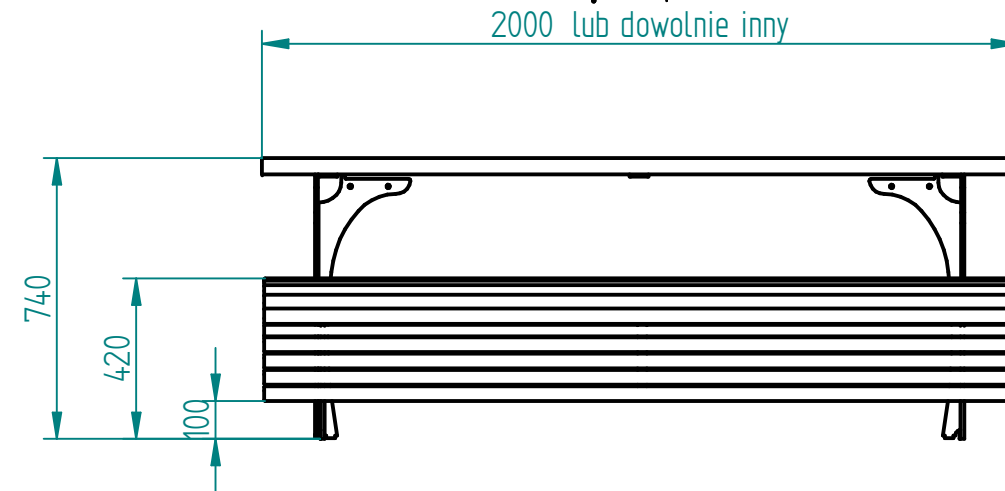

LP	Opis	Data	Zatwierdził

- instalacja wg podłoża i wskazań producenta:
- przykręcane
 - przedłużone nogi o 12cm i przykręcanie do fundamentu
 - przedłużone nogi i fundamentowane

Drewno IROKO
grubość 43mm
olejowane z barwnikiem

stal cynkowana ogniowo i lakierowana proszkowo
lub
stal kwasoodporna w gat. 304 szlifowana lub lakierowana
lub
stal typu CORTEN

08.06.2018	Imię, Nazwisko:	 PUCZYŃSKI mała architektura
Projektował:	Mariusz	
Rysował:	Mariusz	
Sprawdził:	Mariusz	
05-800 Pruszków ul. Robotnicza 31 tel.: 22 7586693 info@puczynski.pl www.puczynski.pl		Nazwa pliku: Komplet piknikowy z dwustronnymi ławami Nr:
rozm.:	Numer rysunku:	zm.:
A3	DFT: 20-13-05_04.dft	
20-13-05_04.asm		
Skala arkusza: 1:20	Masa: 0,000 kg	Arkusz 1 z 1