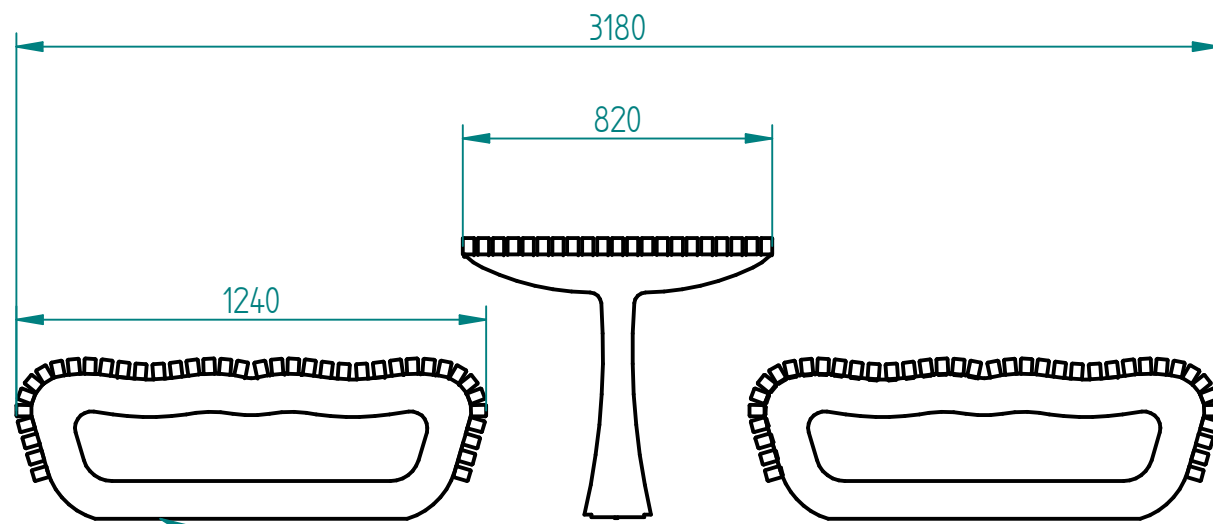

LP	Opis	Data	Zatwierdził

- instalacja wg podłoża i wskazań producenta:
- przykręcane
 - przedłużone nogi o 12cm i przykręcanie do fundamentu
 - przedłużone nogi i fundamentowane

Drewno IROKO
grubość 43mm
olejowane z barwnikiem

stal cynkowana ogniowo i lakierowana proszkowo
lub
stal kwasoodporna w gat. 304 szlifowana lub lakierowana
lub
stal typu CORTEN

08.06.2018	Imię, Nazwisko:	 PUCZYŃSKI mała architektura
Projektował:	Mariusz	
Rysował:	Mariusz	
Sprawdził:	Mariusz	
05-800 Pruszków ul. Robotnicza 31 tel.: 22 7586693 info@puczynski.pl www.puczynski.pl		Nazwa pliku: Komplet piknikowy z dwustronnymi ławami Nr:
rozm.:	Numer rysunku:	zm.:
A3	DFT: 20-13-05_04.dft	
20-13-05_04.asm		
Skala arkusza: 1:20	Masa: 0,000 kg	Arkusz 1 z 1