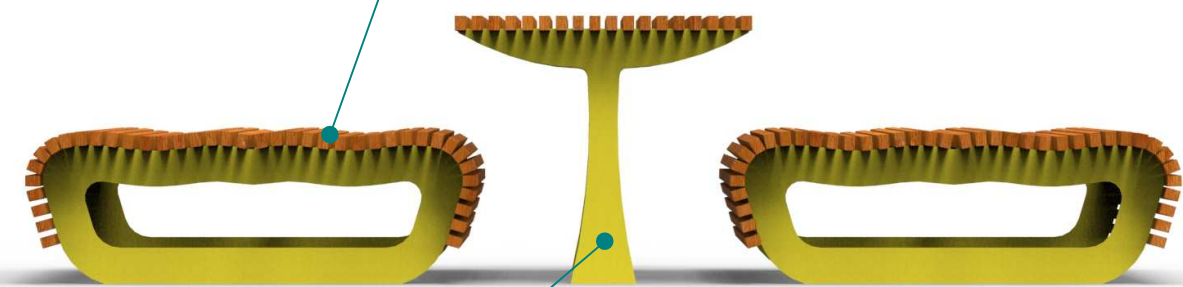

LP	Opis	Data	Zatwierdził

- instalacja wg podłoża i wskazań producenta:
- przykręcane
 - przedłużone nogi o 12cm i przykręcanie do fundamentu
 - przedłużone nogi i fundamentowane

Drewno IROKO
grubość 43mm
olejowane z barwnikiem

stal cynkowana ogniowo i lakierowana proszkowo
lub
stal kwasoodporna w gat. 304 szlifowana lub lakierowana
lub
stal typu CORTEN

08.06.2018	Imię, Nazwisko:	 PUCZYŃSKI mała architektura
Projektował:	Mariusz	
Rysował:	Mariusz	
Sprawdził:	Mariusz	
05-800 Pruszków ul. Robotnicza 31 tel.: 22 7586693 info@puczynski.pl www.puczynski.pl		Nazwa pliku: Komplet piknikowy z dwustronnymi ławami Nr:
rozm.:	Numer rysunku:	zm.:
A3	DFT: 20-13-05_04.dft	
20-13-05_04.asm		
Skala arkusza: 1:20	Masa: 0,000 kg	Arkusz 1 z 1