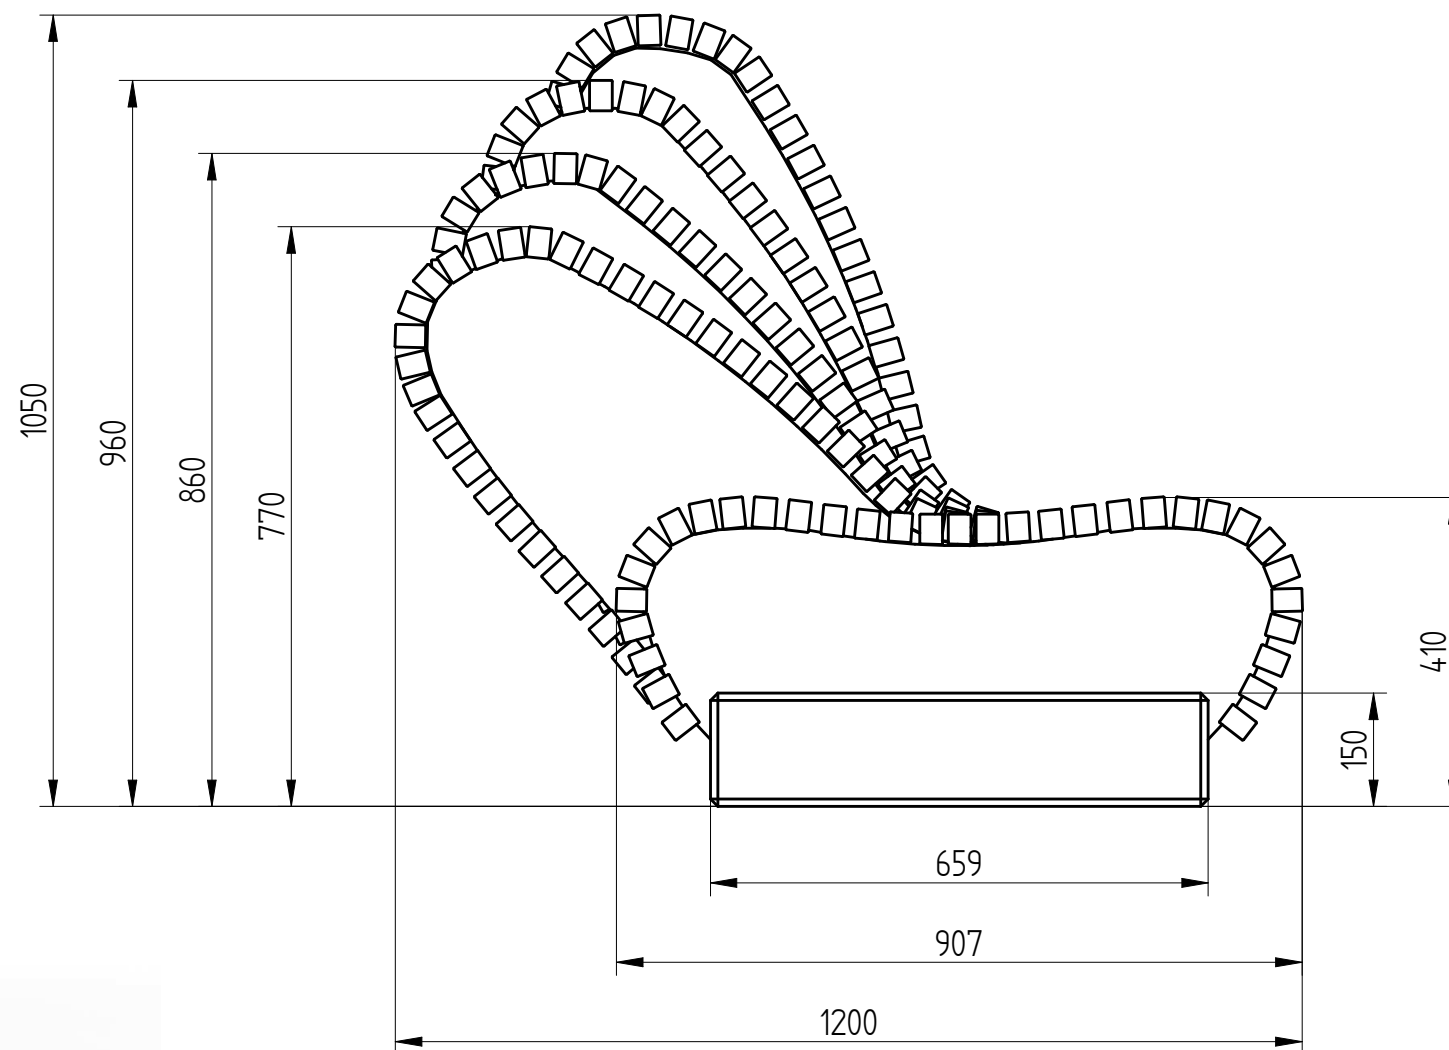

18000

beton architektoniczny - szary

Drewno egzotyczne IROKO olejowane z barwnikiem

SOLID EDGE HOME USE

PUCZYŃSKI - mała architektura

Ul. Robotnicza 31 05-800 Pruszków tel.: 22 7586693 e-mail: info@puczynski.pl internet: www.puczynski.pl

Nazwisko	Konstruował	Sprawdził	Rysował	Nr zespołu	
Podpis	M. Puczyński	M. Puczyński	M. Puczyński	20-04-50_04	
Data	10/2015		10/2015	Skala	Format
				1:10	DFT
Nazwa części			Ławka na murku		

Autor projektu zgodnie z Ustawą o prawie autorskim i prawach pokrewnych z dnia 04.02.1994r. (Dz.U. 2006 Nr 90 poz. 631 z późn. zmianami) zastrzega sobie prawa autorskie.