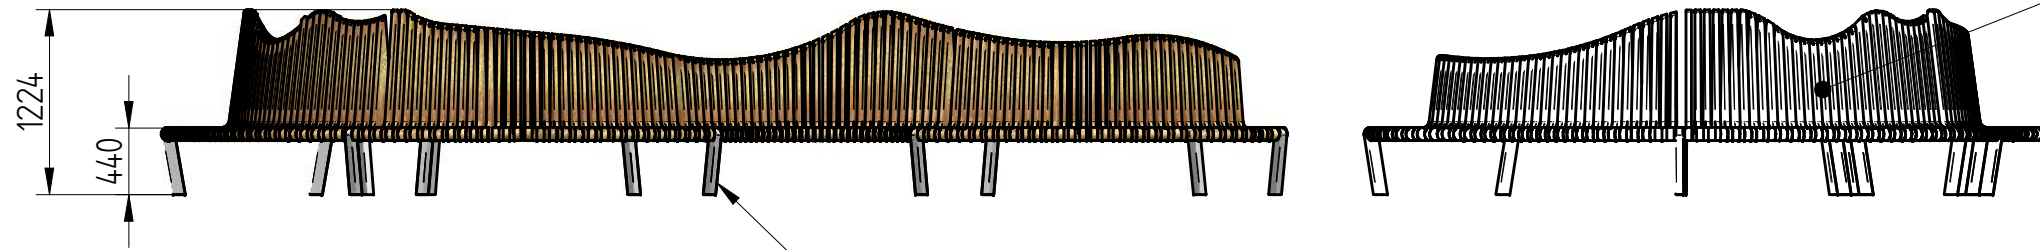

Drewno egzotyczne IROKO  
olejowane z barwnikiem lub bez

stal kwasoodporna szlifowana  
gatunek 304  
lub  
stal cynkowana i lakierowana nrszkwn

**PUCZYŃSKI - mała architektura**

Ul. Robotnicza 31 05-800 Pruszków tel.: 22 7586693 e-mail: info@puczynski.pl internet: www.puczynski.pl

Nazwisko	Konstruował M. Puczyński	Sprawdził M. Puczyński	Rysował M. Puczyński	Nr zespołu 20-04-40_01	
Podpis				Skala	Format
Data	04/2015		04/2015	1:20	DFT
Nazwa części				<b>Ławka modułowa</b>	

SOLID EDGE HOME USE