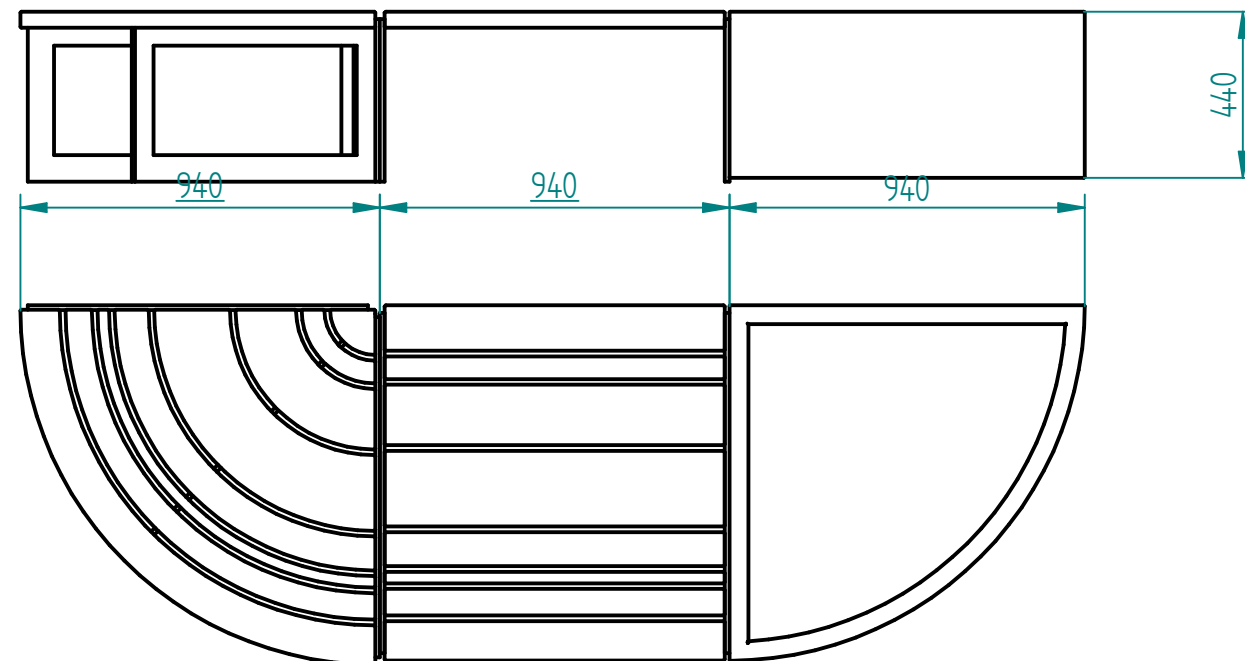

Historia zmian

LP	Opis	Data	Zatwierdził

28.06.2017	Imię, Nazwisko:	 <b>PUCZYŃSKI</b> mała architektura
Projektował:	Mariusz	
Rysował:	Mariusz	
Sprawdził:	Mariusz	Nazwa pliku: <b>Zestaw mebli</b>
05-800 Pruszków ul. Robotnicza 31 tel.: 22 7586693 info@puczynski.pl www.puczynski.pl		rozmiar: <b>A3</b> Numer rysunku: <b>DFT: 20-02-28_02_zestaw.dft</b> zm.:
		<b>20-02-28_02_zestaw.asm</b>
Skala arkusza: 1:20		Masa: 0,000 kg
		Arkusz 1 z 1