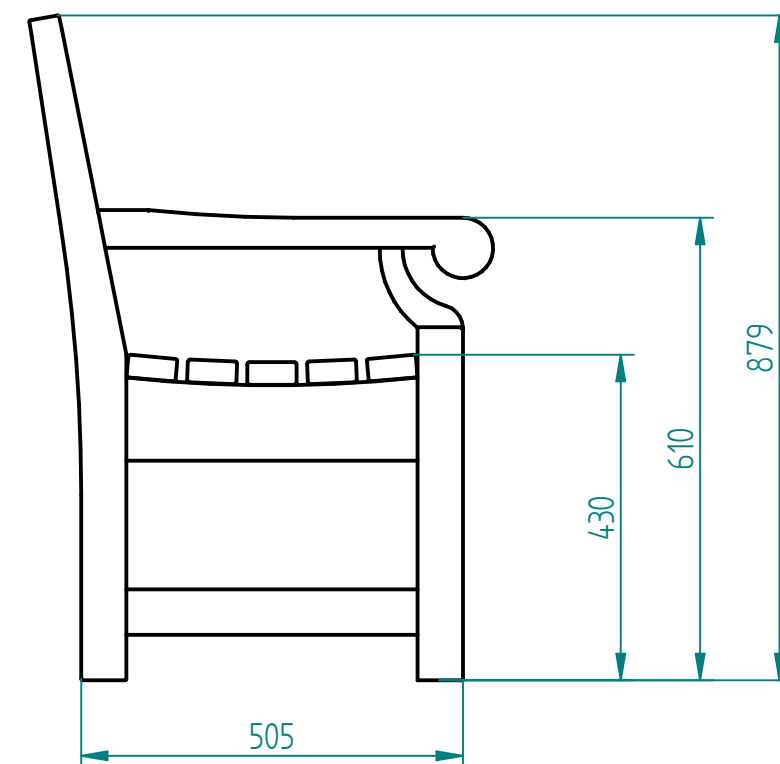

Historia zmian			
LP	Opis	Data	Zatwierdził

Drewno:
 - IROKO grubość 43mm, olejowane z barwnikiem
 - TAUARI grubość 43mm, lakierowane (UWAGA!!! - tylko do wewnątrz)

30.08.2018	Imię, Nazwisko:	 PUCZYŃSKI mała architektura		
Projektował:	Mariusz			
Rysował:	Mariusz			
Sprawdził:	Mariusz	Nazwa pliku:		
05-800 Pruszków ul. Robotnicza 31 tel.: 22 7586693 info@puczynski.pl www.puczynski.pl		Ławka stylizowana drewniana		
		rozmiar: A3	Numer rysunku: DFT: 19-04-19.dft	zm.: 19-04-19.asm
Autor projektu zgodnie z Ustawą o prawie autorskim i prawach pokrewnych z dnia 04.02.1994r. (Dz.U. 2006 Nr 90 poz. 631 z późn. zmianami) zastrzega sobie prawa autorskie.		Skala arkusza: 1:10	Masa: 0,000 kg	Arkusz 1 z 1