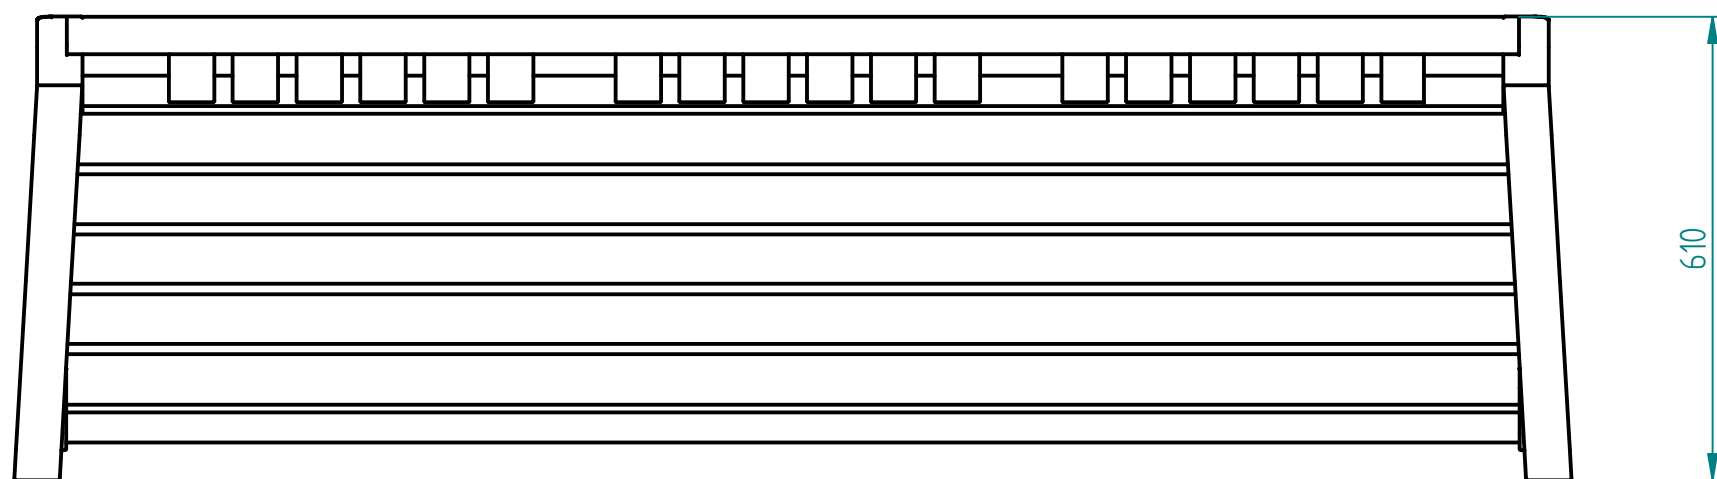

Historia zmian			
LP	Opis	Data	Zatwierdził

Drewno:
 - IROKO grubość 43mm, olejowane z barwnikiem
 - TAUARI grubość 43mm, lakierowane (UWAGA!!! - tylko do wewnątrz)

30.08.2018	Imię, Nazwisko:	 PUCZYŃSKI mała architektura		
Projektował:	Mariusz			
Rysował:	Mariusz			
Sprawdził:	Mariusz	Nazwa pliku:		
05-800 Pruszków ul. Robotnicza 31 tel.: 22 7586693 info@puczynski.pl www.puczynski.pl		Ławka stylizowana drewniana		
		rozmiar: A3	Numer rysunku: DFT: 19-04-19.dft	zm.: 19-04-19.asm
Autor projektu zgodnie z Ustawą o prawie autorskim i prawach pokrewnych z dnia 04.02.1994r. (Dz.U. 2006 Nr 90 poz. 631 z późn. zmianami) zastrzega sobie prawa autorskie.		Skala arkusza: 1:10	Masa: 0,000 kg	Arkusz 1 z 1