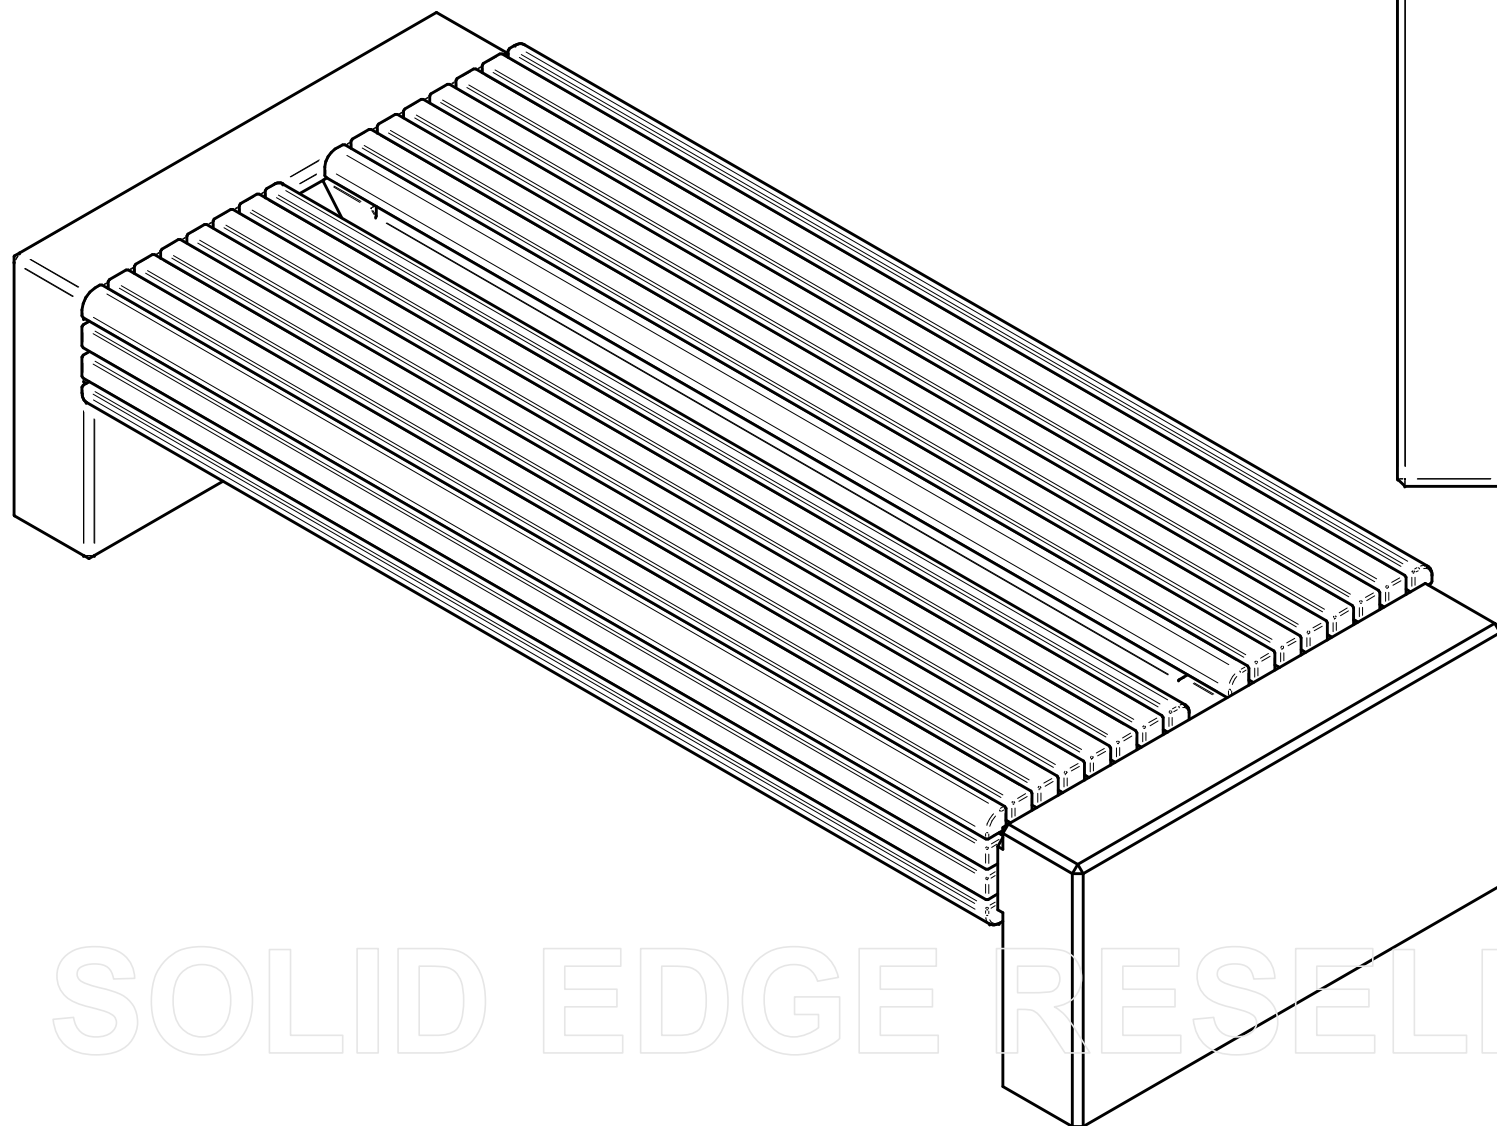

SECTION A-A

 PUCZYŃSKI - mała architektura Ul. Robotnicza 31 05-800 Pruszków tel.: 22 7586693 e-mail: info@puczynski.pl internet: www.puczynski.pl				
Nazwisko	Konstruował M. Puczyński	Sprawdził M. Puczyński	Rysował M. Puczyński	Nr zespołu 19-02-67
Podpis				Skala
Data	07/2015		07/2015	1:20
Nazwa części				Ława

SOLID EDGE RESELLER COPY