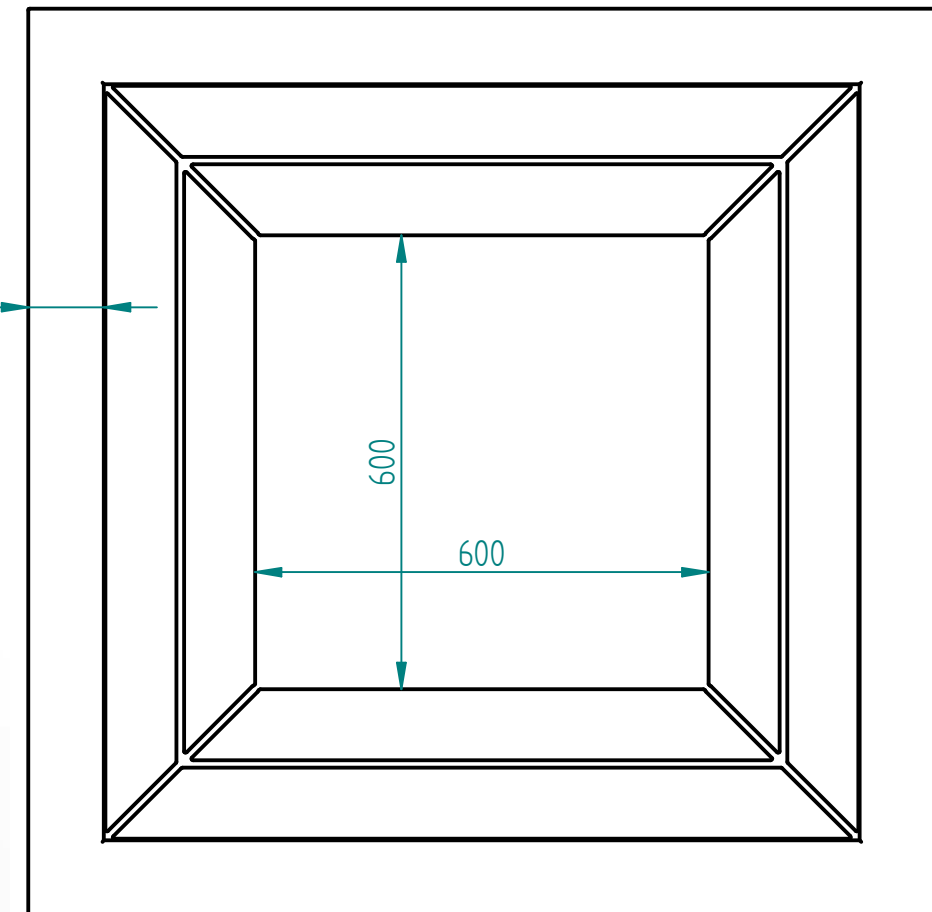

Historia zmian			
LP	Opis	Data	Zatwierdził

Drewno egzotyczne IROKO
olejowane z barwnikiem lub bez

stal kwasoodporna 304
szlifowana lub lakierowana proszkowo

100 x50

04.05.2017	Imię, Nazwisko:
Projektował:	Mariusz
Rysował:	Mariusz
Sprawdził:	Mariusz

SOLID EDGE RESELLER COPY

Autor projektu zgodnie z Ustawą o prawie autorskim i prawach pokrewnych z dnia 04.02.1994r. (Dz.U. 2006 Nr 90 poz. 631 z późn. zmianami) zastrzega sobie prawa autorskie.

Skala arkusza: 1:10 Masa: 0,000 kg Arkusz 1 z 1