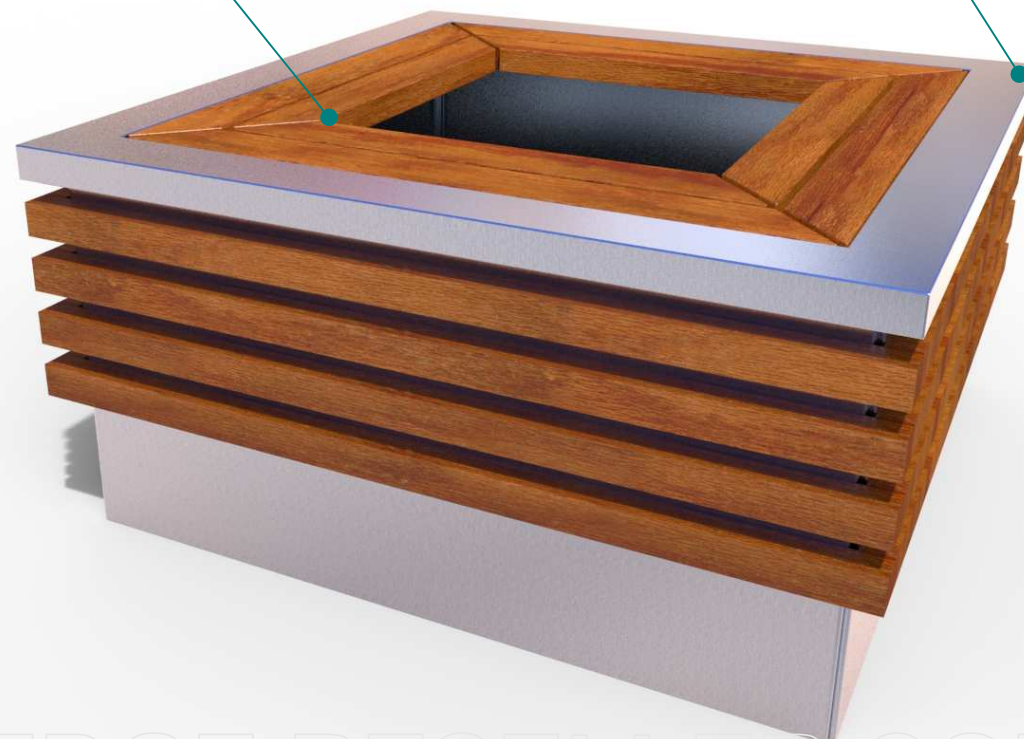

Historia zmian			
LP	Opis	Data	Zatwierdził

Drewno egzotyczne IROKO
olejowane z barwnikiem lub bez

stal kwasoodporna 304
szlifowana lub lakierowana proszkowo

100 x50

04.05.2017	Imię, Nazwisko:
Projektował:	Mariusz
Rysował:	Mariusz
Sprawdził:	Mariusz