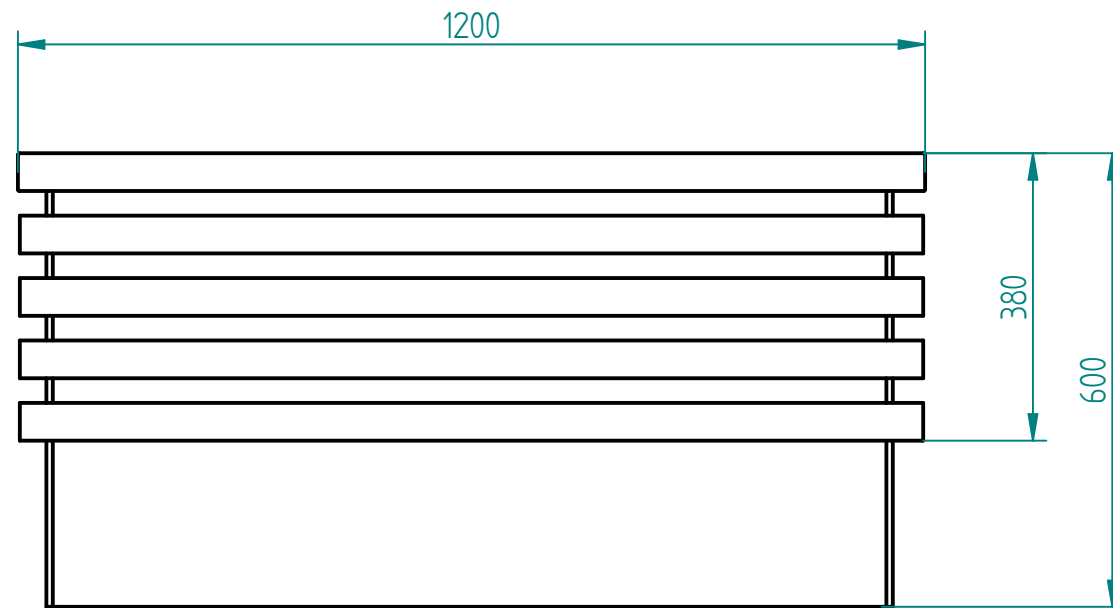

Historia zmian			
LP	Opis	Data	Zatwierdził

Drewno egzotyczne IROKO
olejowane z barwnikiem lub bez

stal kwasoodporna 304
szlifowana lub lakierowana proszkowo

100 x50

04.05.2017	Imię, Nazwisko:
Projektował:	Mariusz
Rysował:	Mariusz
Sprawdził:	Mariusz

SOLID EDGE RESELLER COPY

Autor projektu zgodnie z Ustawą o prawie autorskim i prawach pokrewnych z dnia 04.02.1994r. (Dz.U. 2006 Nr 90 poz. 631 z późn. zmianami) zastrzega sobie prawa autorskie.

Skala arkusza: 1:10 Masa: 0,000 kg Arkusz 1 z 1