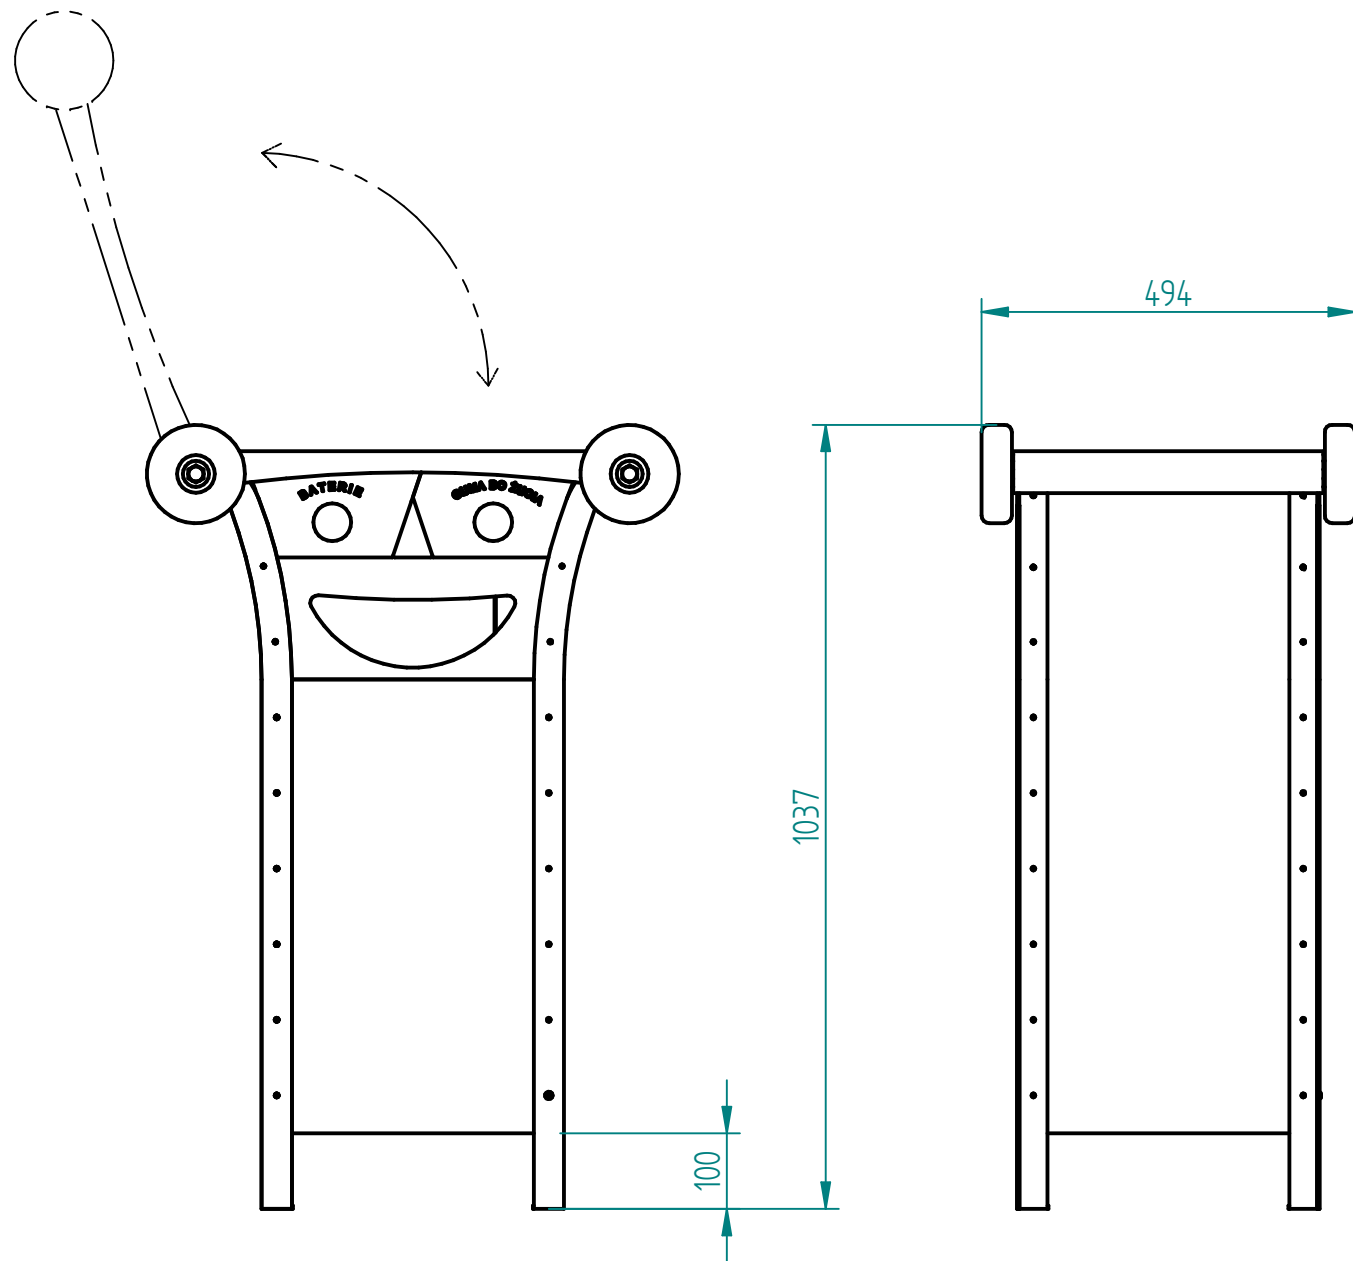

Historia zmian			
LP	Opis	Data	Zatwierdził

- instalacja wg podłoża i wskazań producenta:
- wolno stojąca (gumowe lub regulowane stopki)
 - przykręcane
 - przedłużone nogi o 12cm i przykręcanie do fundamentu
 - przedłużone nogi i fundamentowane

25.08.2018	Imię, Nazwisko:	 PUCZYŃSKI mała architektura
Projektował:	Mariusz	
Rysował:	Mariusz	
Sprawdził:	Mariusz	
05-800 Pruszków ul. Robotnicza 31 tel.: 22 7586693 info@puczynski.pl www.puczynski.pl		Kosz na śmieci o dodatkowymi wrzutami na gumę i baterie Nr:
rozmiar: A3	Numer rysunku: DFT: 18-07-36.dft	zm.:
18-07-36.asm		
Skala arkusza: 1:10	Masa: 0,000 kg	Arkusz 1 z 1