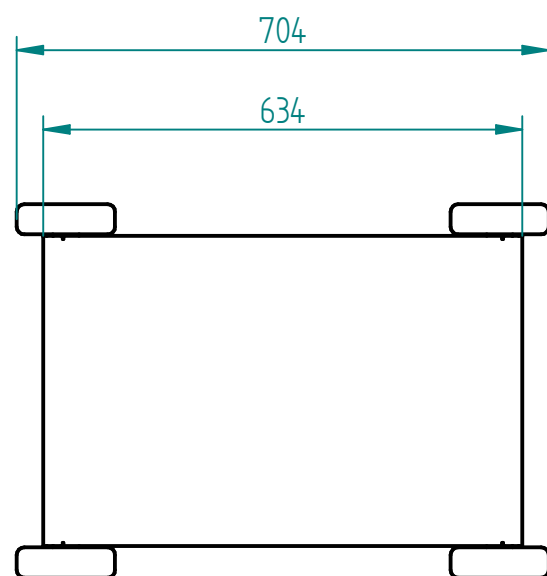

Historia zmian			
LP	Opis	Data	Zatwierdził

- instalacja wg podłoża i wskazań producenta:
- wolno stojąca (gumowe lub regulowane stopki)
 - przykręcane
 - przedłużone nogi o 12cm i przykręcanie do fundamentu
 - przedłużone nogi i fundamentowane

25.08.2018	Imię, Nazwisko:	 PUCZYŃSKI mała architektura
Projektował:	Mariusz	
Rysował:	Mariusz	
Sprawdził:	Mariusz	
05-800 Pruszków ul. Robotnicza 31 tel.: 22 7586693 info@puczynski.pl www.puczynski.pl		Kosz na śmieci o dodatkowymi wrzutami na gumę i baterie Nr:
rozmiar: A3	Numer rysunku: DFT: 18-07-36.dft	zm.:
18-07-36.asm		
Skala arkusza: 1:10	Masa: 0,000 kg	Arkusz 1 z 1