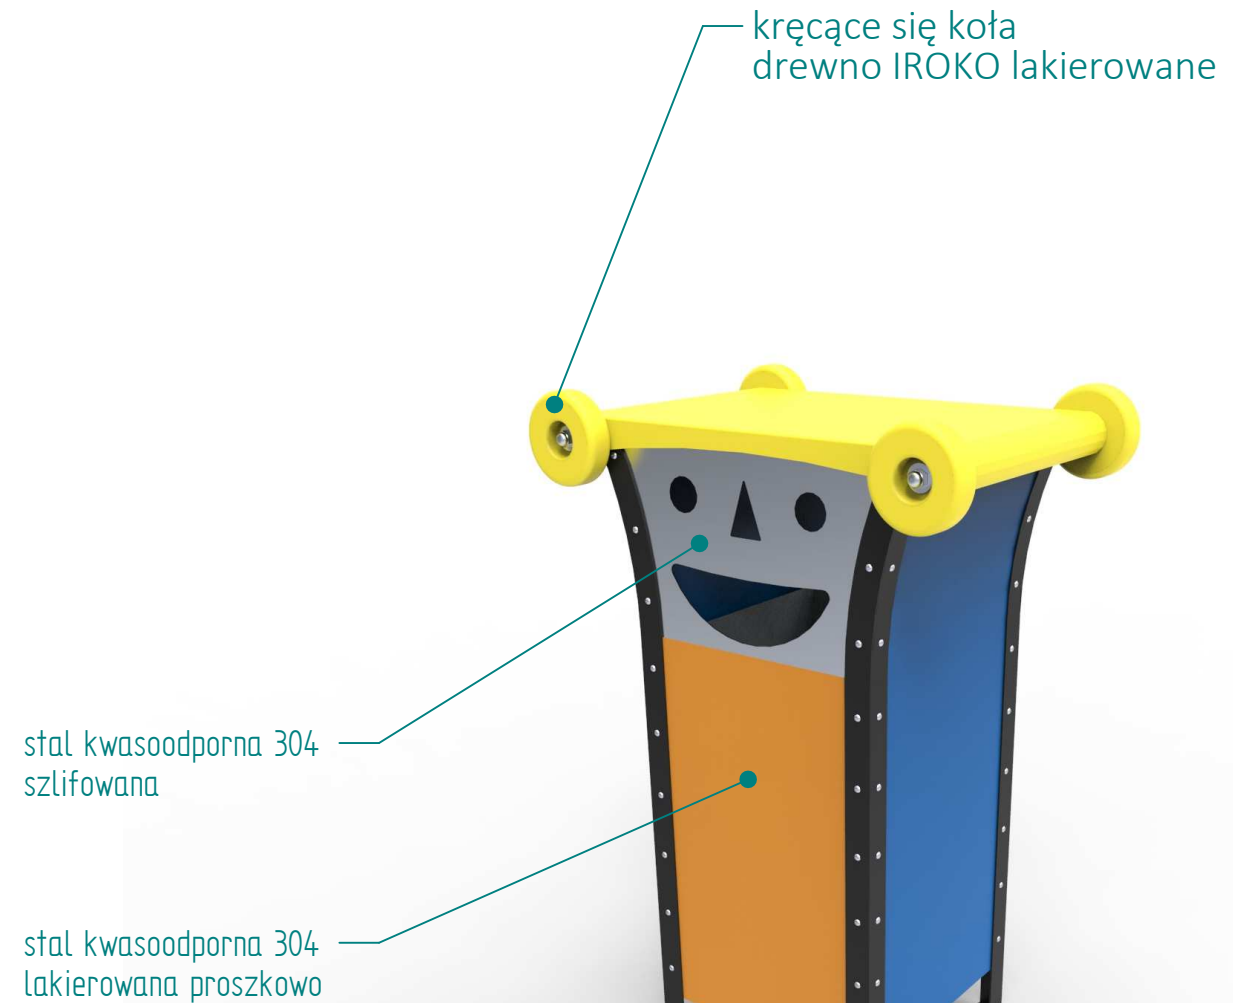

Historia zmian			
LP	Opis	Data	Zatwierdził

- instalacja wg podłoża i wskazań producenta:
- wolno stojąca (gumowe lub regulowane stopki)
 - przykręcane
 - przedłużone nogi o 12cm i przykręcanie do fundamentu
 - przedłużone nogi i fundamentowane

25.08.2018	Imię, Nazwisko:	 PUCZYŃSKI mała architektura
Projektował:	Mariusz	
Rysował:	Mariusz	
Sprawdził:	Mariusz	
05-800 Pruszków ul. Robotnicza 31 tel.: 22 7586693 info@puczynski.pl www.puczynski.pl		Kosz na śmieci o dodatkowymi wrzutami na gumę i baterie Nr:
rozmiar: A3	Numer rysunku: DFT: 18-07-36.dft	zm.:
18-07-36.asm		
Skala arkusza: 1:10	Masa: 0,000 kg	Arkusz 1 z 1