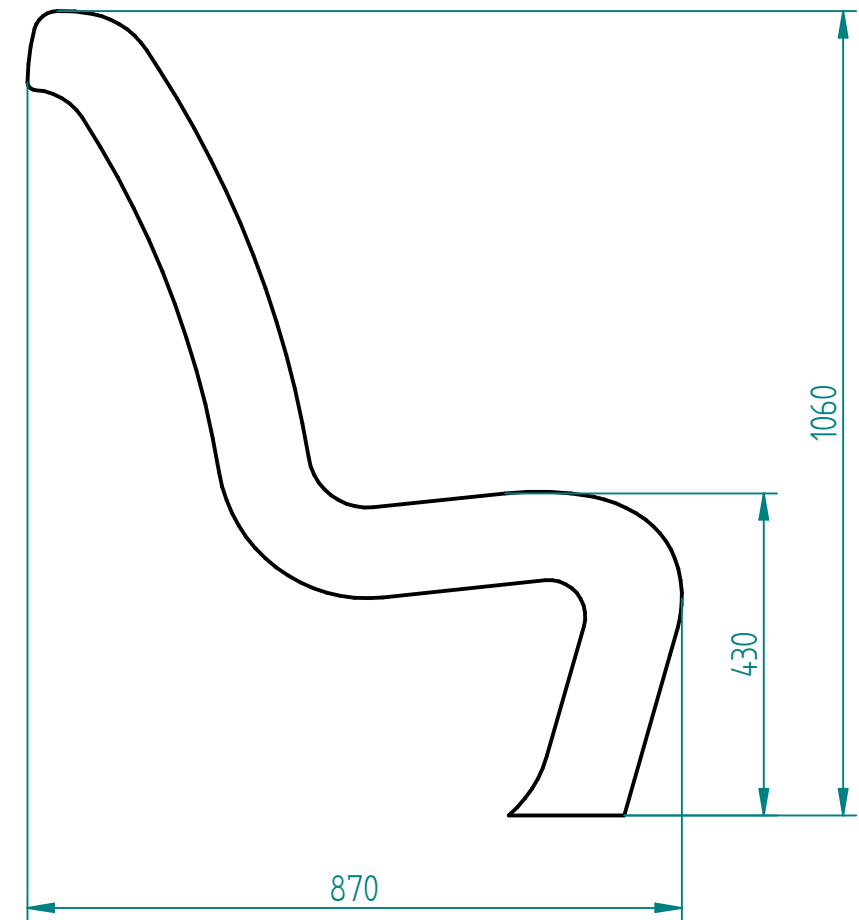

Historia zmian			
LP	Opis	Data	Zatwierdził

Drewno IROKO
grubość 43mm
olejowane z barwnikiem

- instalacja wg podłoża i wskazań producenta:
- przykręcane (tylko lity beton)
 - przedłużone nogi o 12cm i przykręcanie do fundamentu
 - przedłużone nogi i fundamentowane

stal cynkowana ogniowo i lakierowana proszkowo

lub

stal kwasoodporna w gat. 304 szlifowana lub lakierowana

27.03.2018	Imię, Nazwisko:	 PUCZYŃSKI mała architektura
Projektował:	Mariusz	
Rysował:	Mariusz	
Sprawdził:	Mariusz	
05-800 Pruszków ul. Robotnicza 31 tel.: 22 7586693 info@puczynski.pl www.puczynski.pl		Nazwa pliku: Nr: Ławka modułowa
rozmiar: A3	Numer rysunku: DFT: 18-04-89.dft	zm.:
18-04-89.asm		
Skala arkusza: 1:10	Masa: 0,000 kg	Arkusz 1 z 1