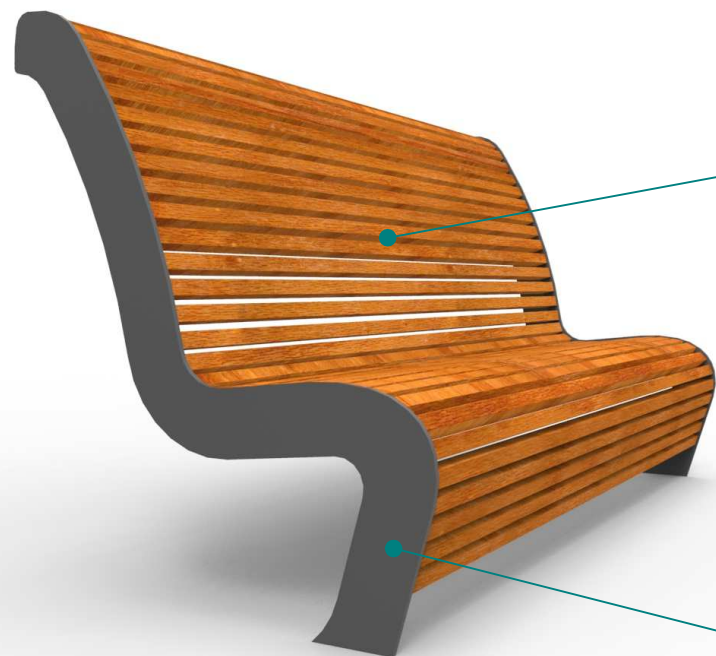

Historia zmian			
LP	Opis	Data	Zatwierdził

Drewno IROKO
grubość 43mm
olejowane z barwnikiem

- instalacja wg podłoża i wskazań producenta:
- przykręcane (tylko lity beton)
 - przedłużone nogi o 12cm i przykręcanie do fundamentu
 - przedłużone nogi i fundamentowane

stal cynkowana ogniowo i lakierowana proszkowo

lub

stal kwasoodporna w gat. 304 szlifowana lub lakierowana

27.03.2018	Imię, Nazwisko:	 PUCZYŃSKI mała architektura
Projektował:	Mariusz	
Rysował:	Mariusz	
Sprawdził:	Mariusz	
05-800 Pruszków ul. Robotnicza 31 tel.: 22 7586693 info@puczynski.pl www.puczynski.pl		Nazwa pliku: Nr: Ławka modułowa
rozmiar: A3	Numer rysunku: DFT: 18-04-89.dft	zm.:
18-04-89.asm		
Skala arkusza: 1:10	Masa: 0,000 kg	Arkusz 1 z 1