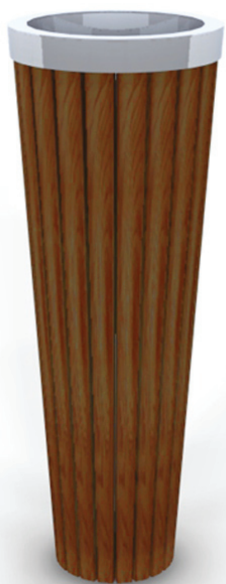

nr katalogowy / catalogue no.

13-15-26

donica / planter

MATERIAŁY / MATERIALS

- . blacha ze stali kwasoodpornej
- . na zewnątrz - drewno tauari lub inne egzotyczne;
do wewnątrz - dowolny gatunek drewna
- . stainless steel plate
- . outdoor use - tauari oak or other hardwood;
- . indoor use - any type of wood