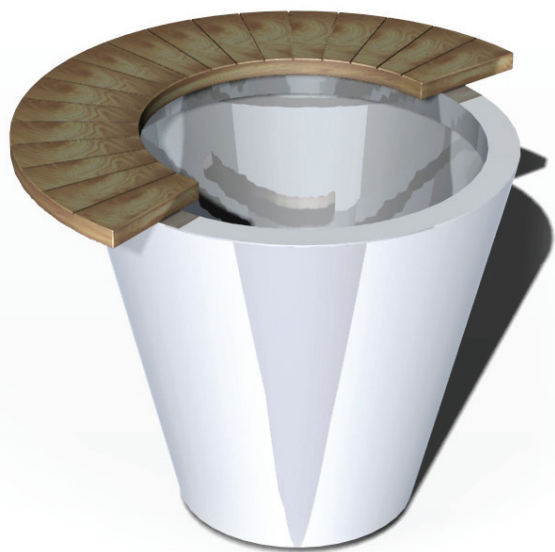

nr katalogowy / catalogue no.

13-15-24

donica / planter

MATERIAŁY / MATERIALS

- blacha ze stali kwasoodpornej
- na zewnątrz - drewno tauari lub inne egzotyczne;
do wewnątrz - dowolny gatunek drewna
- stainless steel plate
- outdoor use - tauari oak or other hardwood;
indoor use - any type of wood