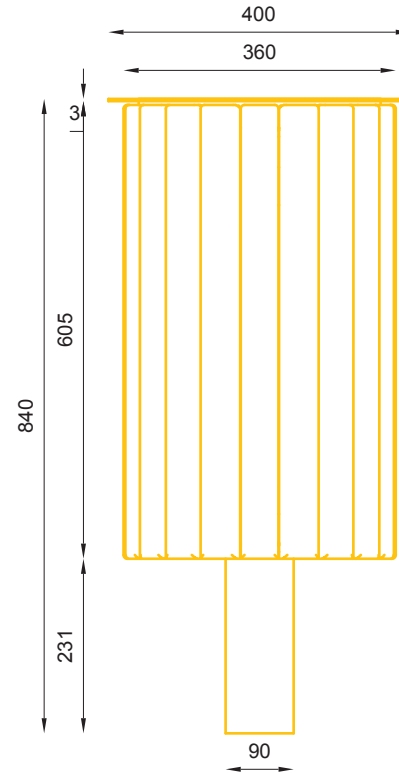

nr katalogowy / catalogue no.

13-07-63

kosz / litter bin

MATERIAŁY / MATERIALS

- . blacha perforowana ze stali kwasoodpornej
- . na zewnątrz - drewno tauari lub inne egzotyczne;
  do wewnątrz - dowolny gatunek drewna
- . perforated stainless steel plate
- . outdoor use - tauari oak or other hardwood;
- . indoor use - any type of wood

WYMIARY / SIZE

- . średnica / diameter
  400mm
- . wysokość / height
  840mm
- . pojemność / capacity
  50l

MONTAŻ / ASSEMBLY

kotwy / anchor fixings

wkręty / screws

lub element wolno stojący / or free standing element

INFORMACJE DODATKOWE / OTHER INFORMATION

- . dostępna wersja z popielnicą
- . version with ashtray available