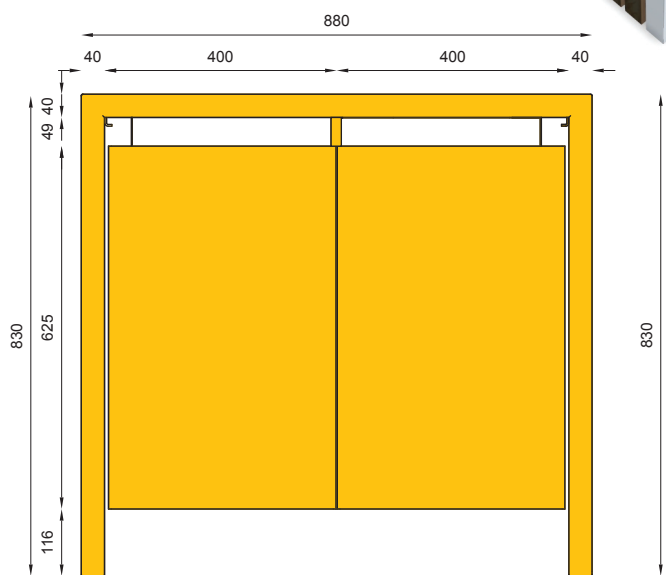

nr katalogowy / catalogue no.

13-07-61

kosz / litter bin

MATERIAŁY / MATERIALS

- blacha i profil zamknięty ze stali kwasoodpornej
- stainless steel plate and closed profile

WYMIARY / SIZE

- wysokość / height
830mm
- długość / length
880mm
- szerokość / width
880mm
- pojemność / capacity
90l