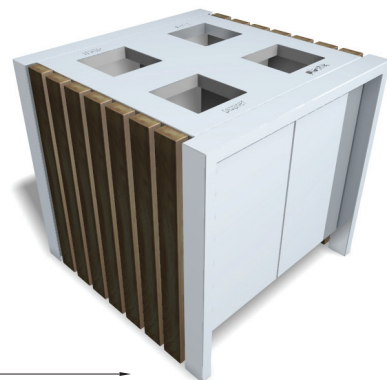

nr katalogowy / catalogue no.

13-07-61

kosz / litter bin

MATERIAŁY / MATERIALS

- blacha i profil zamknięty ze stali kwasoodpornej
- stainless steel plate and closed profile

WYMIARY / SIZE

- wysokość / height
830mm
- długość / length
880mm
- szerokość / width
880mm
- pojemność / capacity
90l