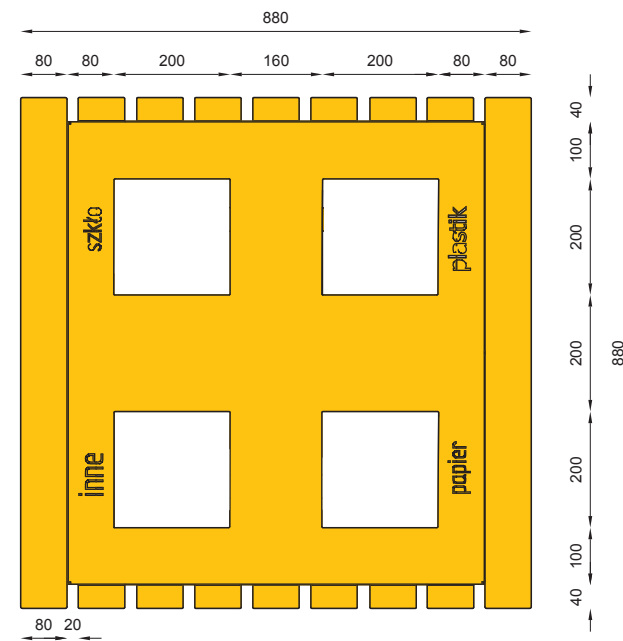

nr katalogowy / catalogue no.

13-07-61

kosz / litter bin

MATERIAŁY / MATERIALS

- blacha i profil zamknięty ze stali kwasoodpornej
- stainless steel plate and closed profile

WYMIARY / SIZE

- wysokość / height
830mm
- długość / length
880mm
- szerokość / width
880mm
- pojemność / capacity
90l