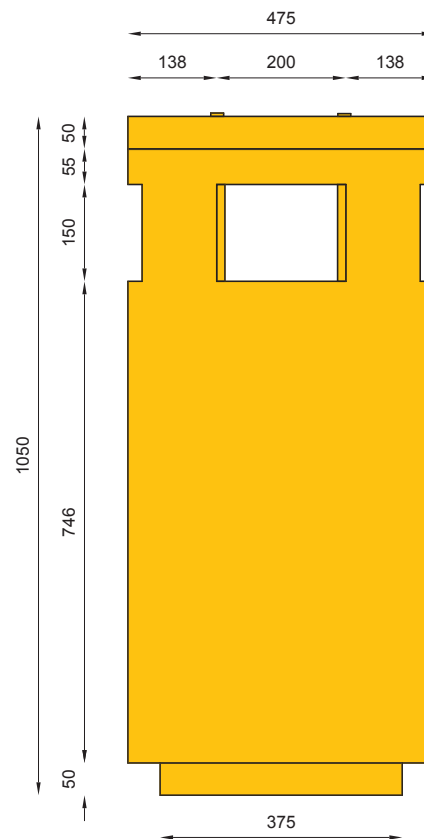

nr katalogowy / catalogue no.

# 13-07-33

kosz / litter bin

#### WYMIARY / SIZE

- średnica / diameter  
475mm
- wysokość / height  
1050mm
- pojemność / capacity  
4x15l