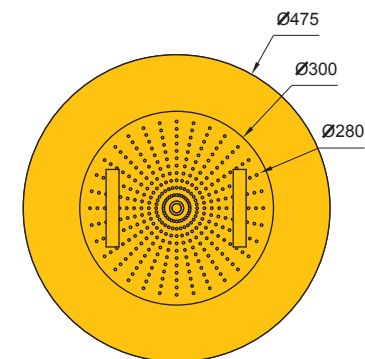

nr katalogowy / catalogue no.

13-07-33

kosz / litter bin

MATERIAŁY / MATERIALS

- blacha ze stali kwasoodpornej
- stainless steel plate

WYMIARY / SIZE

- średnica / diameter
  475mm
- wysokość / height
  1050mm
- pojemność / capacity
  4x15l

MONTAŻ / ASSEMBLY

kotwy / anchor fixings   wkręty / screws

lub element wolno stojący / or free standing element

INFORMACJE DODATKOWE / OTHER INFORMATION

X