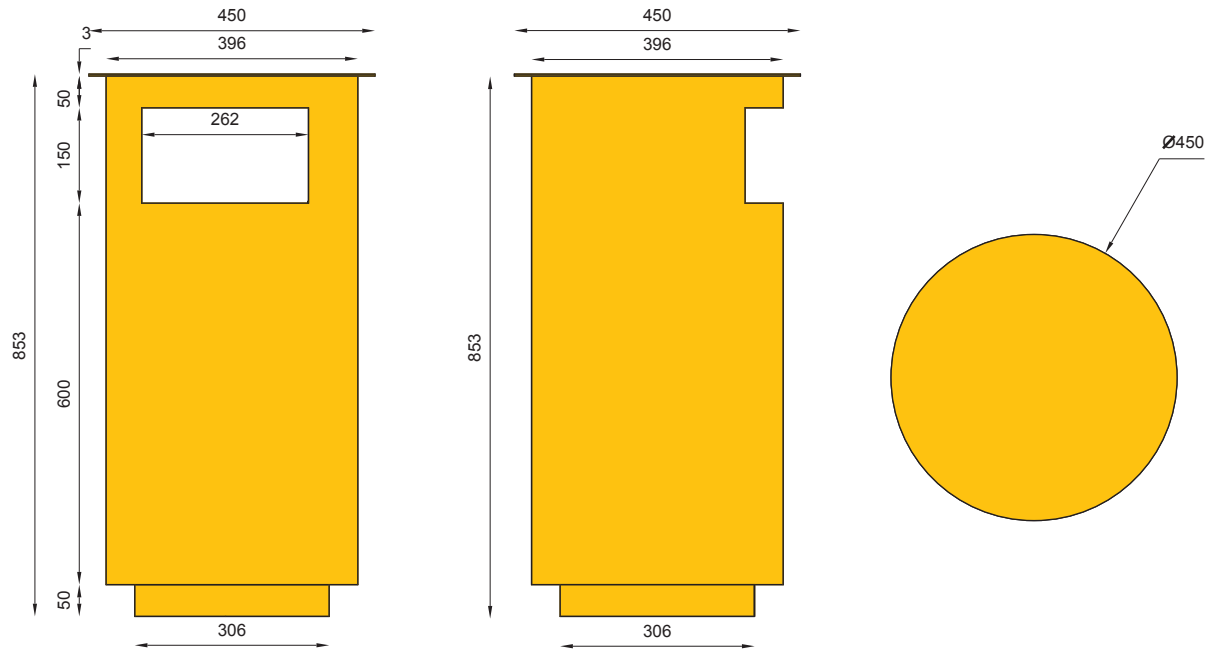

nr katalogowy / catalogue no.

13-07-32

kosz / litter bin

MATERIAŁY / MATERIALS

- . blacha ze stali kwasoodpornej lub czarnej
- . stainless or mild steel plate

WYMIARY / SIZE

- . średnica / diameter
450mm
- . wysokość / height
853mm
- . pojemność / capacity
50l