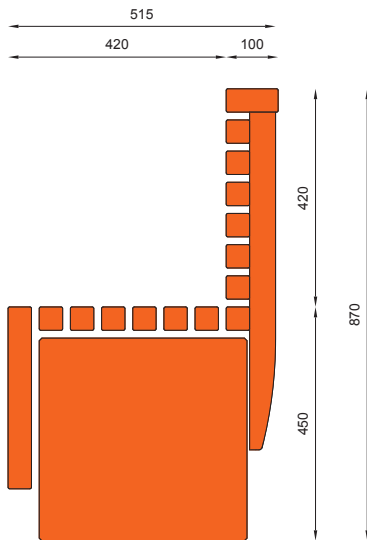

# 13-04-73

ławka / seating

## WYMIARY / SIZE

- długość / length  
1800mm
- szerokość / width  
520mm
- wysokość / height  
870mm