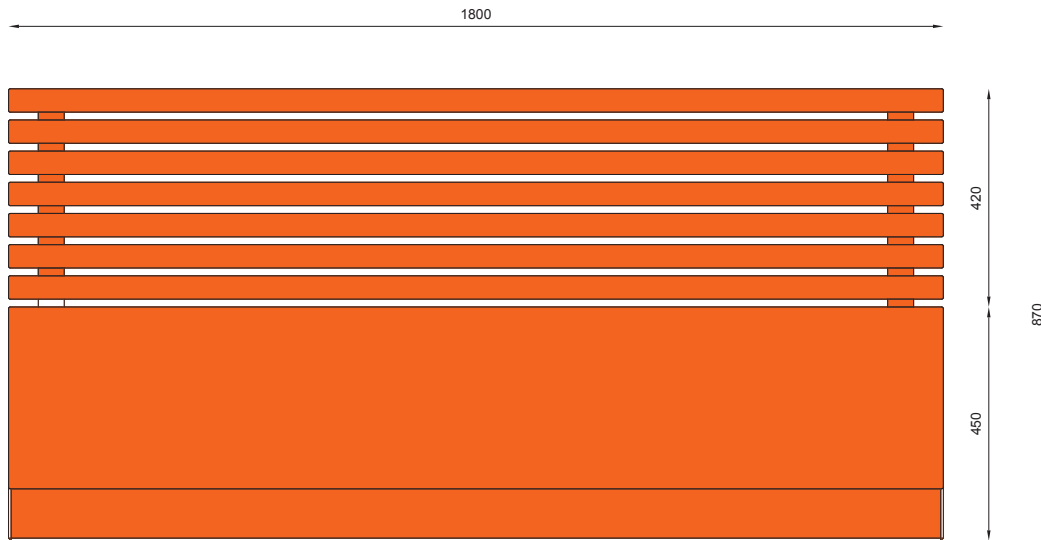

nr katalogowy / catalogue no.

# 13-04-73

ławka / seating

## WYMIARY / SIZE

- długość / length  
1800mm
- szerokość / width  
520mm
- wysokość / height  
870mm