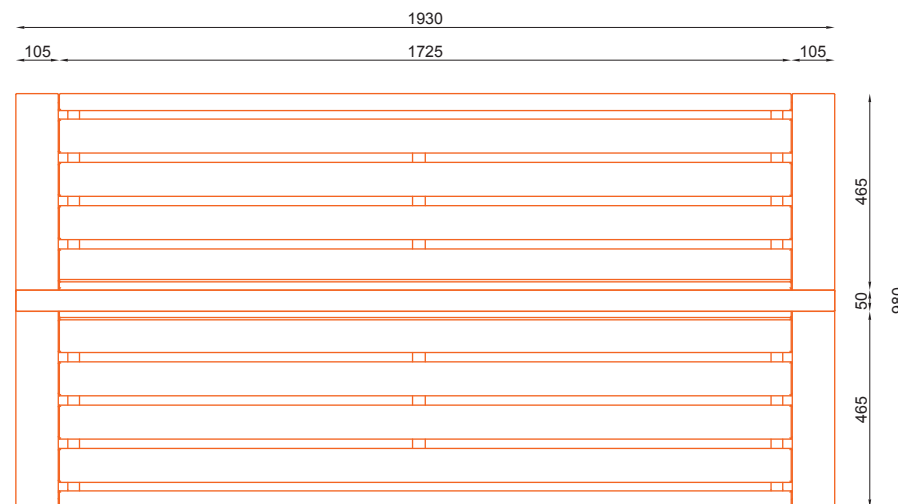

nr katalogowy / catalogue no.

13-04-62

ławka / seating

MATERIAŁY / MATERIALS

- profil zamknięty ze stali kwasoodpornej lub czarnej
- na zewnątrz - drewno tauari lub inne egzotyczne;
- do wewnątrz - dowolny gatunek drewna
- stainless or mild steel closed profile
- outdoor use - tauari oak or other hardwood;
- indoor use - any type of wood

WYMIARY / SIZE

- długość / length
1930mm
- szerokość / width
980mm
- wysokość / height
910mm

MONTAŻ / ASSEMBLY

kotwy / anchor fixings wkręty / screws

INFORMACJE DODATKOWE / OTHER INFORMATION

- możliwe inne wymiary
- other sizes available