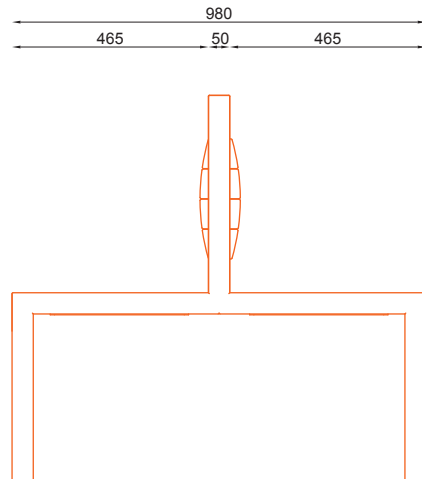

nr katalogowy / catalogue no.

13-04-62

ławka / seating

MATERIAŁY / MATERIALS

- profil zamknięty ze stali kwasoodpornej lub czarnej
- na zewnątrz - drewno tauari lub inne egzotyczne;
- do wewnątrz - dowolny gatunek drewna
- stainless or mild steel closed profile
- outdoor use - tauari oak or other hardwood;
- indoor use - any type of wood

WYMIARY / SIZE

- długość / length
1930mm
- szerokość / width
980mm
- wysokość / height
910mm

MONTAŻ / ASSEMBLY

kotwy / anchor fixings wkręty / screws

INFORMACJE DODATKOWE / OTHER INFORMATION

- możliwe inne wymiary
- other sizes available