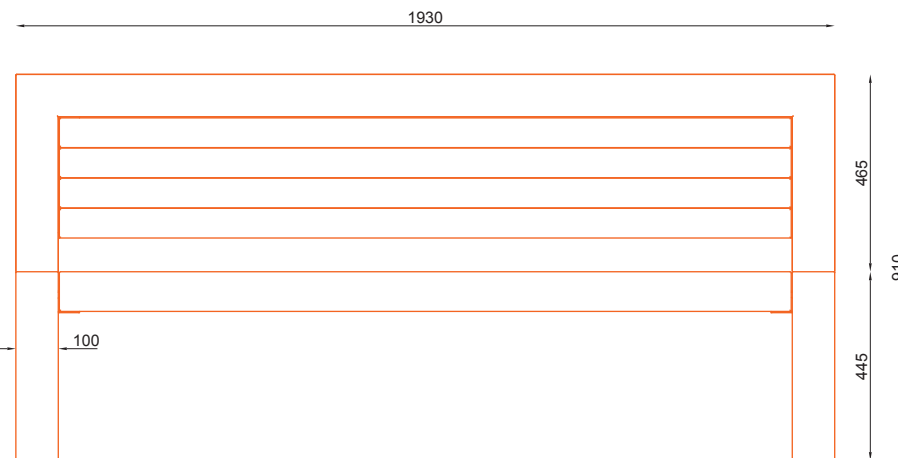

nr katalogowy / catalogue no.

13-04-62

ławka / seating

MATERIAŁY / MATERIALS

- profil zamknięty ze stali kwasoodpornej lub czarnej
- na zewnątrz - drewno tauari lub inne egzotyczne;
- do wewnątrz - dowolny gatunek drewna
- stainless or mild steel closed profile
- outdoor use - tauari oak or other hardwood;
- indoor use - any type of wood

WYMIARY / SIZE

- długość / length
1930mm
- szerokość / width
980mm
- wysokość / height
910mm

MONTAŻ / ASSEMBLY

kotwy / anchor fixings wkręty / screws

INFORMACJE DODATKOWE / OTHER INFORMATION

- możliwe inne wymiary
- other sizes available