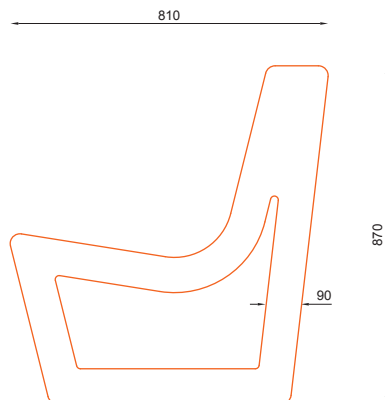

nr katalogowy / catalogue no.

13-04-56

ławka / seating

MATERIAŁY / MATERIALS

- . blacha ze stali kwasoodpornej lub czarnej
- . na zewnątrz - drewno tauari lub inne egzotyczne;
- . do wewnątrz - dowolny gatunek drewna
- . stainless or mild steel plate
- . outdoor use - tauari oak or other hardwood;
- . indoor use - any type of wood

WYMIARY / SIZE

- . długość / length
  1810mm
- . szerokość / width
  810mm
- . wysokość / height
  870mm