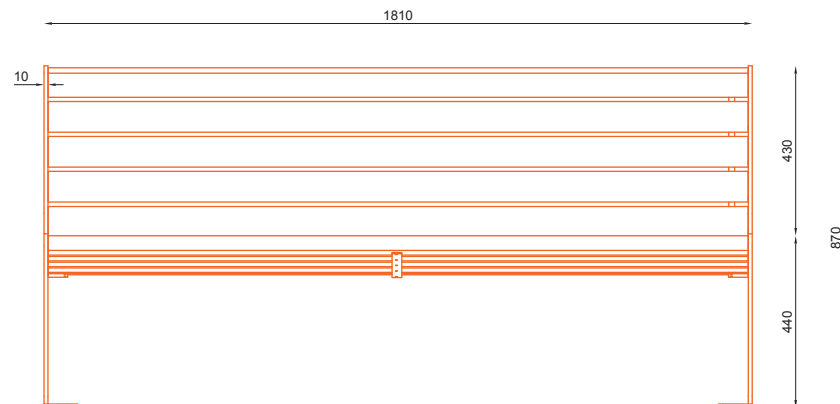

nr katalogowy / catalogue no.

13-04-56

ławka / seating

MATERIAŁY / MATERIALS

- . blacha ze stali kwasoodpornej lub czarnej
- . na zewnątrz - drewno tauari lub inne egzotyczne;
- . do wewnątrz - dowolny gatunek drewna
- . stainless or mild steel plate
- . outdoor use - tauari oak or other hardwood;
- . indoor use - any type of wood

WYMIARY / SIZE

- . długość / length
1810mm
- . szerokość / width
810mm
- . wysokość / height
870mm

MONTAŻ / ASSEMBLY

kotwy / anchor fixings

wkrety / screws

lub element wolno stojący / or free standing element