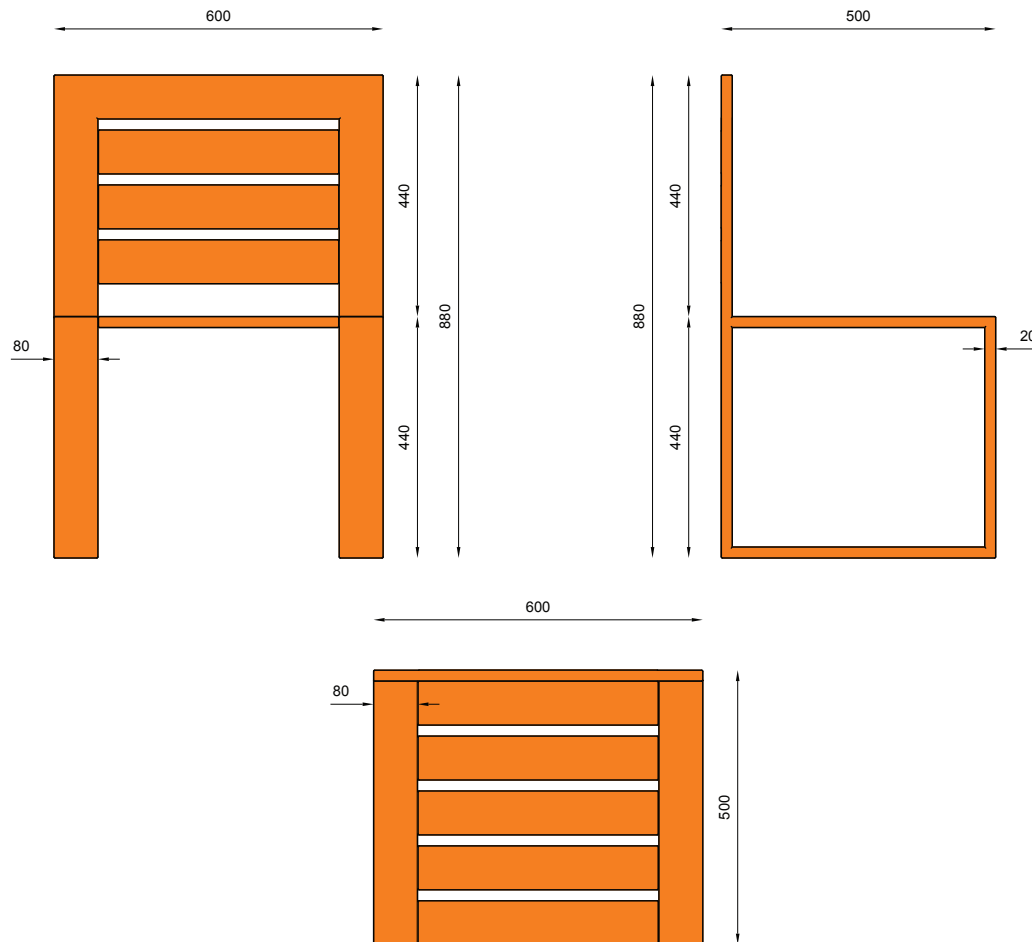

# 13-04-50

ławka / seating

## WYMIARY / SIZE

- . długość / length 600mm
- . szerokość / side width 500mm
- . wysokość / height 880mm