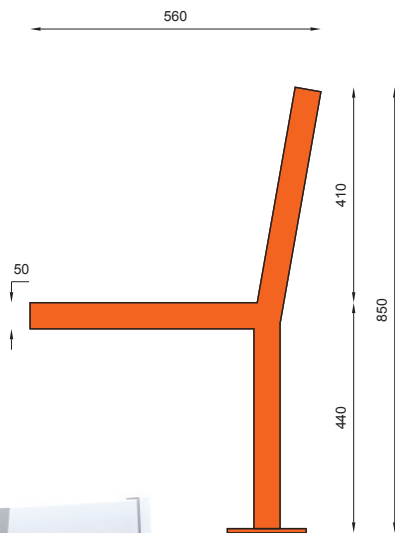

nr katalogowy / catalogue no.

13-04-46

ławka / seating

MATERIAŁY / MATERIALS

- profil zamknięty ze stali kwasoodpornej
- siedzisko: blacha ze stali kwasoodpornej
- stainless steel closed profile
- seat: stainless steel plate

WYMIARY / SIZE

- długość / length
1800mm
- szerokość / width
560mm
- wysokość / height
850mm

MONTAŻ / ASSEMBLY

kotwy / anchor fixings

wkręty / screws

lub element wolno stojący / or free standing element

INFORMACJE DODATKOWE / OTHER INFORMATION

- możliwe inne wymiary
- other sizes available