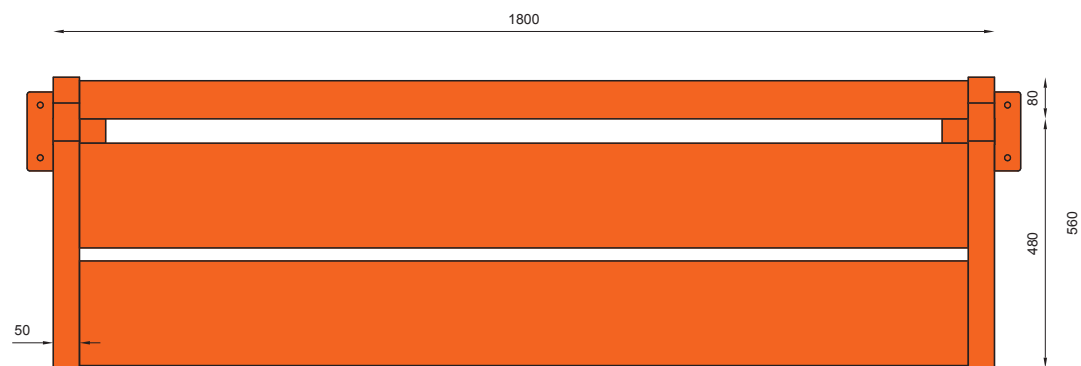

nr katalogowy / catalogue no.

13-04-46

ławka / seating

MATERIAŁY / MATERIALS

- profil zamknięty ze stali kwasoodpornej
- siedzisko: blacha ze stali kwasoodpornej
- stainless steel closed profile
- seat: stainless steel plate

WYMIARY / SIZE

- długość / length
1800mm
- szerokość / width
560mm
- wysokość / height
850mm

MONTAŻ / ASSEMBLY

kotwy / anchor fixings

wkręty / screws

lub element wolno stojący / or free standing element

INFORMACJE DODATKOWE / OTHER INFORMATION