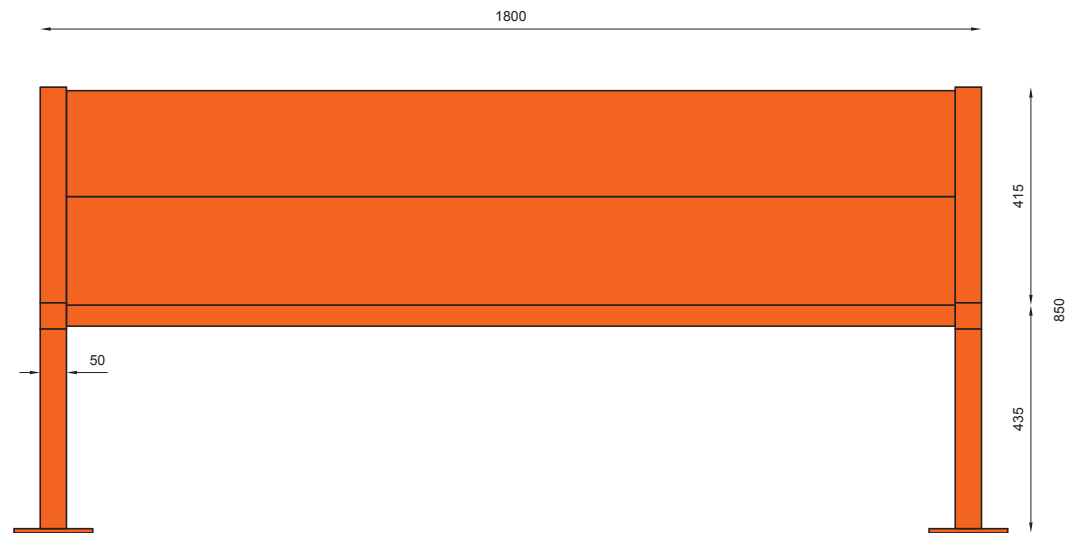

nr katalogowy / catalogue no.

13-04-46

ławka / seating

MATERIAŁY / MATERIALS

- profil zamknięty ze stali kwasoodpornej
- siedzisko: blacha ze stali kwasoodpornej
- stainless steel closed profile
- seat: stainless steel plate

WYMIARY / SIZE

- długość / length
1800mm
- szerokość / width
560mm
- wysokość / height
850mm

MONTAŻ / ASSEMBLY

kotwy / anchor fixings

wkręty / screws

lub element wolno stojący / or free standing element

INFORMACJE DODATKOWE / OTHER INFORMATION