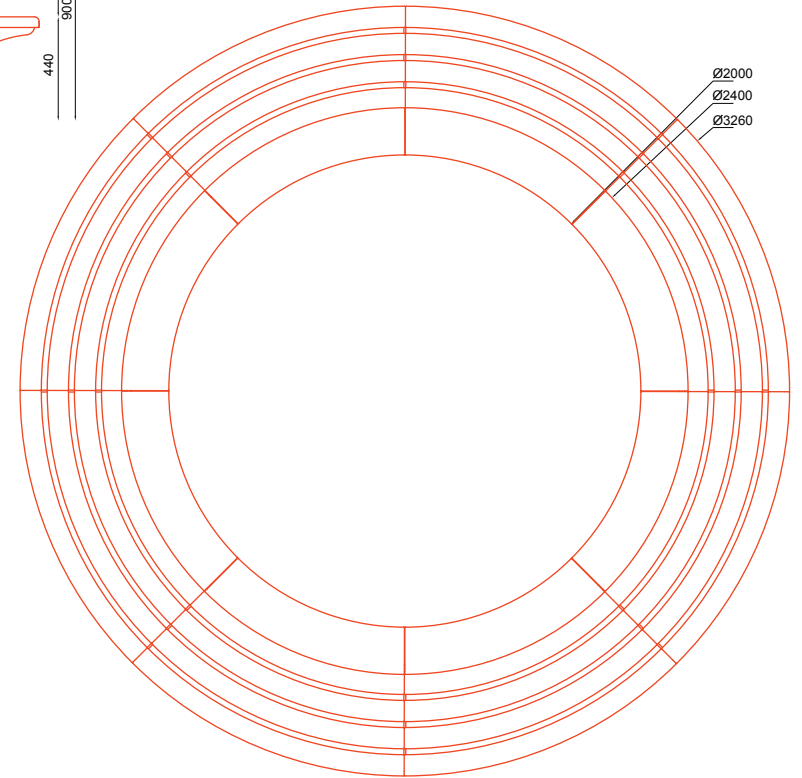

nr katalogowy / catalogue no.

13-04-43

ławka / seating

MATERIAŁY / MATERIALS

- . beton
- . blacha ze stali kwasoodpornej
- . siedzisko: na zewnątrz - drewno tauari lub inne egzotyczne; do wewnątrz - dowolny gatunek drewna
- . concrete
- . stainless steel plate
- . seat: outdoor use - tauari oak or other hardwood; indoor use - any type of wood

WYMIARY / SIZE

- . dowolne wymiary / any sizes available

MONTAŻ / ASSEMBLY

kotwy / anchor fixings

lub element wolno stojący / or free standing element

INFORMACJE DODATKOWE / OTHER INFORMATION

X