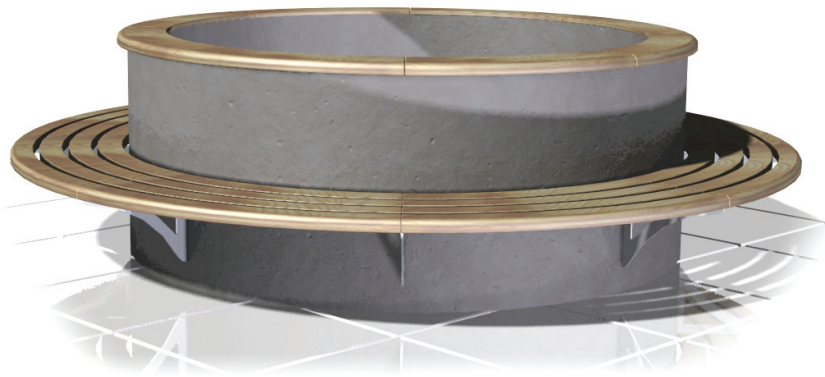

nr katalogowy / catalogue no.

13-04-43

ławka / seating

MATERIAŁY / MATERIALS

- . beton
- . blacha ze stali kwasoodpornej
- . siedzisko: na zewnątrz - drewno tauari lub inne egzotyczne; do wewnątrz - dowolny gatunek drewna
- . concrete
- . stainless steel plate
- . seat: outdoor use - tauari oak or other hardwood; indoor use - any type of wood

WYMIARY / SIZE

- . dowolne wymiary / any sizes available

MONTAŻ / ASSEMBLY

kotwy / anchor fixings

lub element wolno stojący / or free standing element

INFORMACJE DODATKOWE / OTHER INFORMATION

X