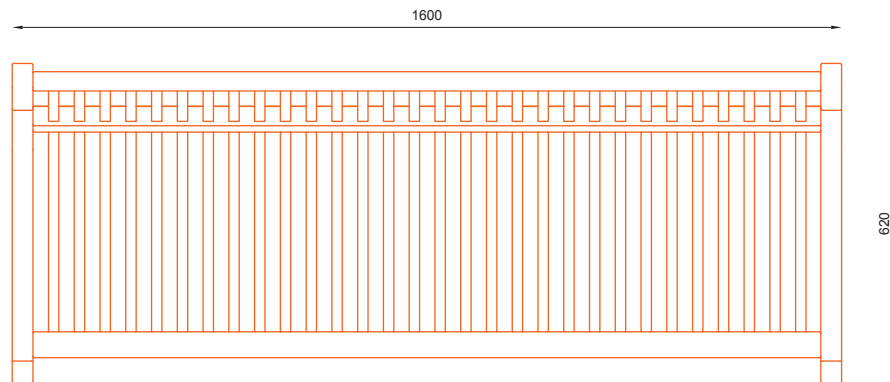

# 13-04-11

ławka / seating

#### WYMIARY / SIZE

- długość / length  
1600mm
- szerokość / width  
620mm
- wysokość / height  
900mm