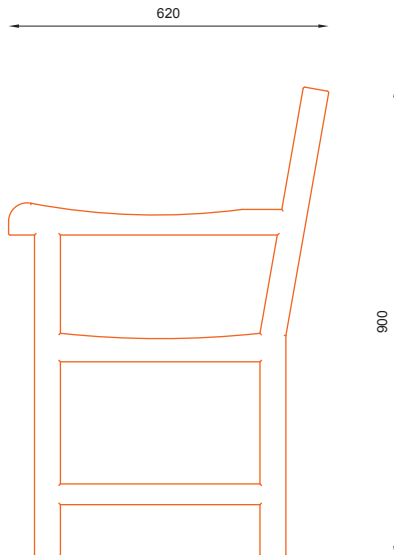

# 13-04-11

ławka / seating

#### WYMIARY / SIZE

- długość / length  
1600mm
- szerokość / width  
620mm
- wysokość / height  
900mm