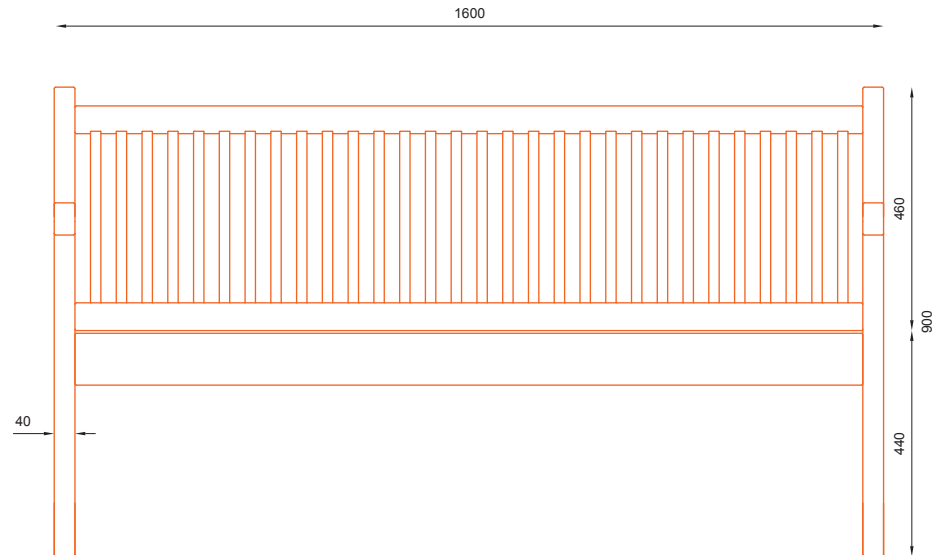

nr katalogowy / catalogue no.

13-04-11

ławka / seating

MATERIAŁY / MATERIALS

- na zewnątrz - drewno tauari lub inne egzotyczne;
  do wewnątrz - dowolny gatunek drewna
- outdoor use - tauari oak or other hardwood;
  indoor use - any type of wood

WYMIARY / SIZE

- długość / length
  1600mm
- szerokość / width
  620mm
- wysokość / height
  900mm

MONTAŻ / ASSEMBLY

kotwy / anchor fixings

wkręty / screws

lub element wolno stojący / or free standing element

INFORMACJE DODATKOWE / OTHER INFORMATION

- możliwe inne wymiary
- other sizes available