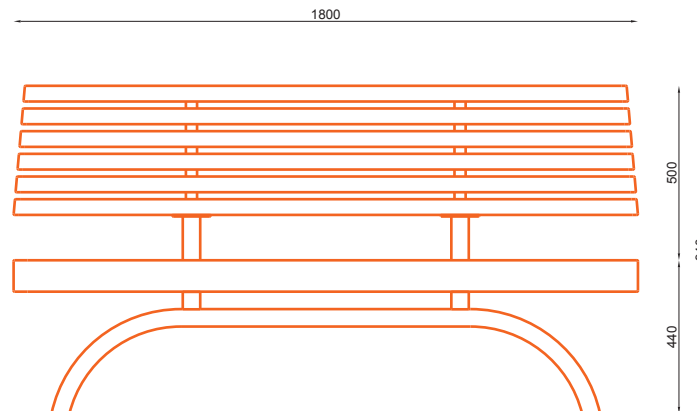

nr katalogowy / catalogue no.

13-04-03

ławka / seating

Park Handlowy Ikea - Janki
Ikea Shopping Centre - Janki (Poland)