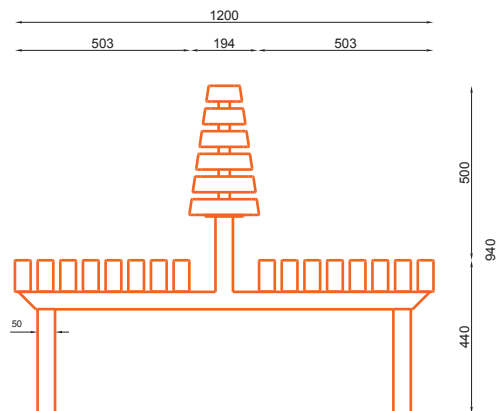

nr katalogowy / catalogue no.

13-04-03

ławka / seating

Park Handlowy Ikea - Janki
Ikea Shopping Centre - Janki (Poland)