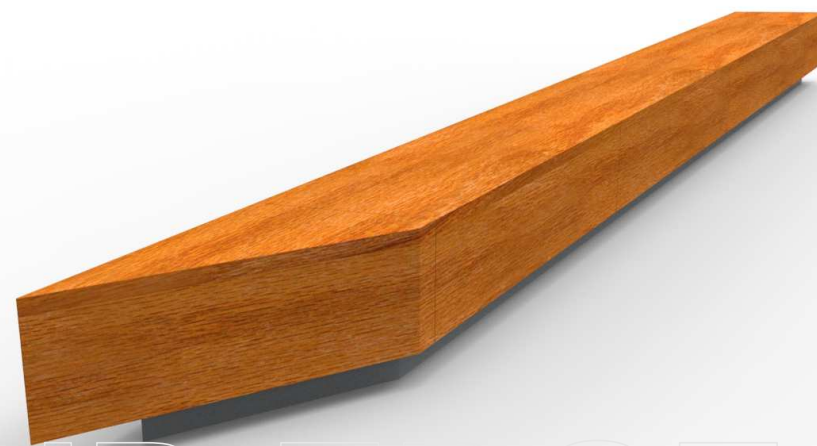

stal kwasoodporna szlifowana
gatunek 304

lub

stal cynkowana i lakierowana proszkowo

Drewno egzotyczne IROKO
olejowane z barwnikiem

DETAIL A

 PUCZYŃSKI - mała architektura Ul. Robotnicza 31 05-800 Pruszków tel.: 22 7586693 e-mail: info@puczynski.pl internet: www.puczynski.pl				
Nazwisko	Konstruował	Sprawdził	Rysował	Nr zespołu
	M. Puczyński	M. Puczyński	M. Puczyński	13-02-61 01
Podpis				Skala
				1:20
Data	04/2016		04/2016	Format
				DFT
Nazwa części			Ława lita	