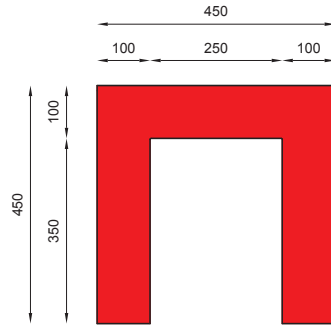

# 13-02-29

ławka / bench

## WYMIARY / SIZE

- . długość / length 2000mm
- . szerokość / width 450mm
- . wysokość / height 450mm