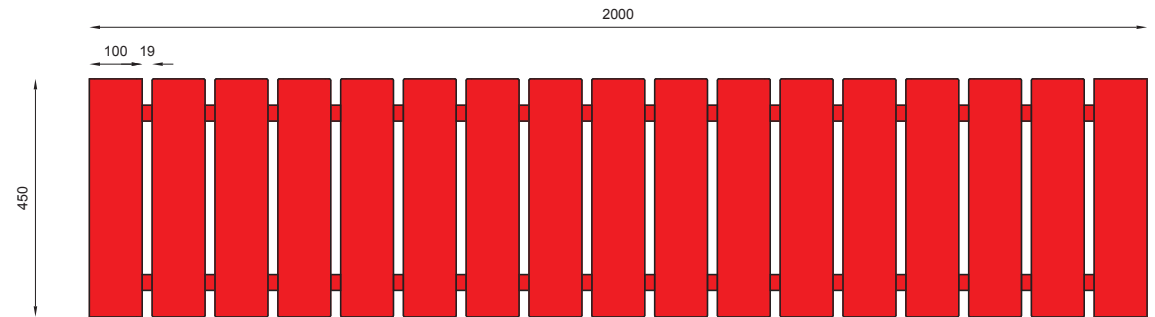

nr katalogowy / catalogue no.

13-02-29

ławka / bench

MATERIAŁY / MATERIALS

- . blacha ze stali kwasoodpornej lub czarnej
- . siedzisko: na zewnątrz - drewno tauari lub inne egzotyczne; do wewnątrz - dowolny gatunek drewna
- . stainless or mild steel plate
- . seat: outdoor use - tauari oak or other hardwood; indoor use - any type of wood

WYMIARY / SIZE

- . długość / length 2000mm
- . szerokość / width 450mm
- . wysokość / height 450mm