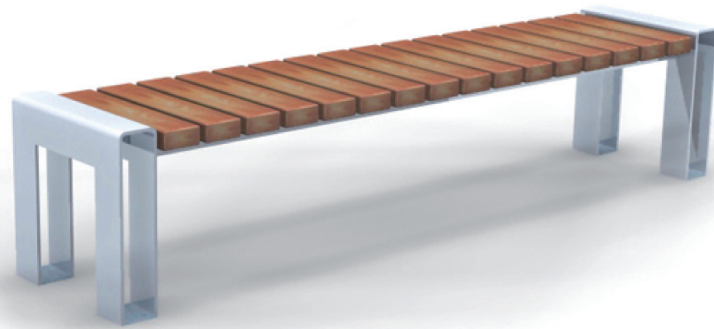

# 13-02-29

ławka / bench

## MATERIAŁY / MATERIALS

- . blacha ze stali kwasoodpornej lub czarnej
- . siedzisko: na zewnątrz - drewno tauari lub inne egzotyczne; do wewnątrz - dowolny gatunek drewna
- . stainless or mild steel plate
- . seat: outdoor use - tauari oak or other hardwood; indoor use - any type of wood

## WYMIARY / SIZE

- . długość / length 2000mm
- . szerokość / width 450mm
- . wysokość / height 450mm