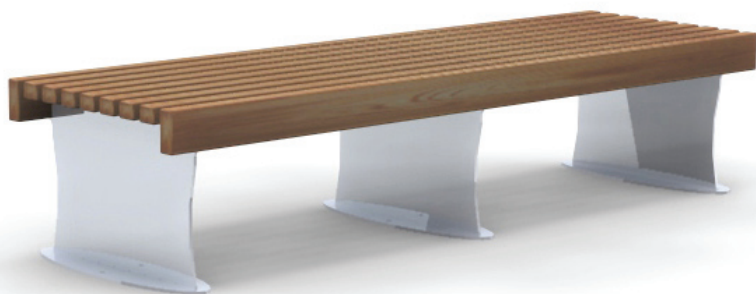

nr katalogowy / catalogue no.

13-02-08

ławka / bench

Osiedle Kryształ Wilanowa - Wilanów
Housing Estate Kryształ Wilanowa - Warsaw

Osiedle Kryształ Wilanowa - Wilanów
Housing Estate Kryształ Wilanowa - Warsaw

Osiedle Kryształ Wilanowa - Wilanów
Housing Estate Kryształ Wilanowa - Warsaw

MATERIAŁY / MATERIALS

- . blacha ze stali kwasoodpornej lub czarnej
- . siedzisko: na zewnątrz - drewno tauari lub inne egzotyczne; do wewnątrz - dowolny gatunek drewna
- . stainless or mild steel plate
- . seat: outdoor use - tauari oak or other hardwood; indoor use - any type of wood

WYMIARY / SIZE

- . długość / length 2000mm
- . szerokość / width 600mm
- . wysokość / height 430mm

MONTAŻ / ASSEMBLY

kotwy / anchor fixings

wkręty / screws

lub element wolno stojący / or free standing element