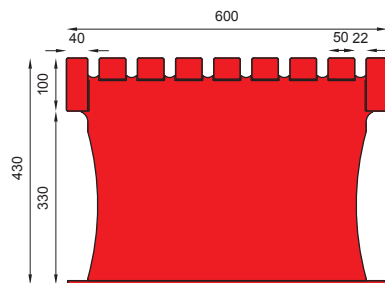

nr katalogowy / catalogue no.

13-02-08

ławka / bench

Osiedle Kryształ Wilanowa - Wilanów
Housing Estate Kryształ Wilanowa - Warsaw