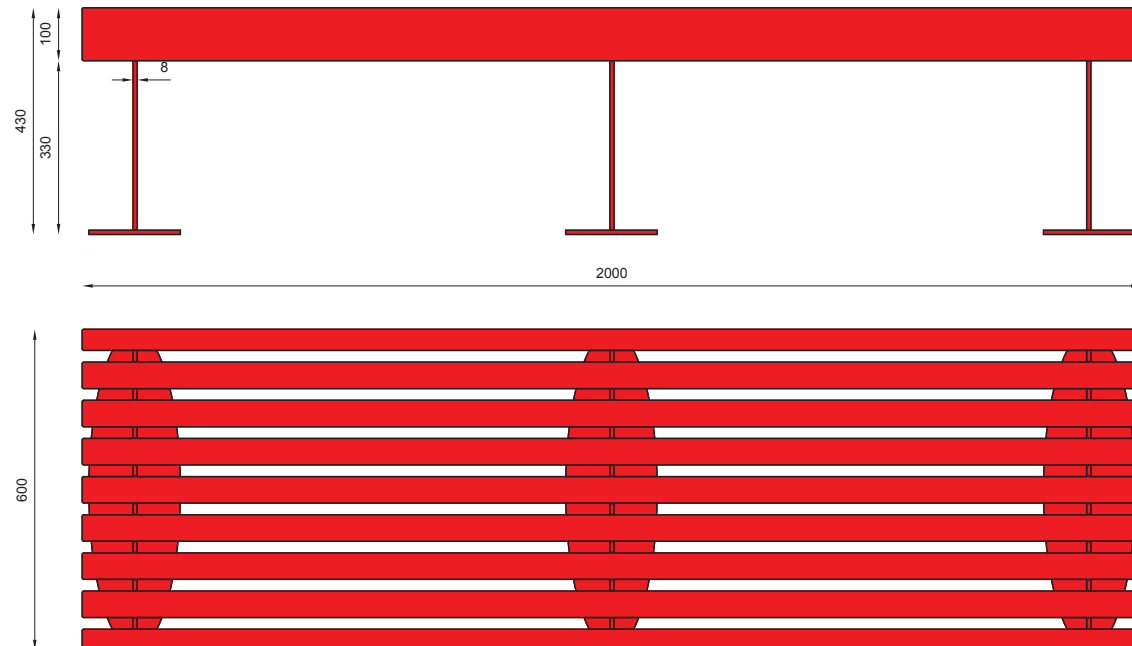

nr katalogowy / catalogue no.

13-02-08

ławka / bench

Osiedle Kryształ Wilanowa - Wilanów
Housing Estate Kryształ Wilanowa - Warsaw

Osiedle Kryształ Wilanowa - Wilanów
Housing Estate Kryształ Wilanowa - Warsaw

Osiedle Kryształ Wilanowa - Wilanów
Housing Estate Kryształ Wilanowa - Warsaw

MATERIAŁY / MATERIALS

- . blacha ze stali kwasoodpornej lub czarnej
- . siedzisko: na zewnątrz - drewno tauari lub inne egzotyczne; do wewnątrz - dowolny gatunek drewna
- . stainless or mild steel plate
- . seat: outdoor use - tauari oak or other hardwood; indoor use - any type of wood

WYMIARY / SIZE

- . długość / length 2000mm
- . szerokość / width 600mm
- . wysokość / height 430mm

MONTAŻ / ASSEMBLY

kotwy / anchor fixings

wkręty / screws

lub element wolno stojący / or free standing element