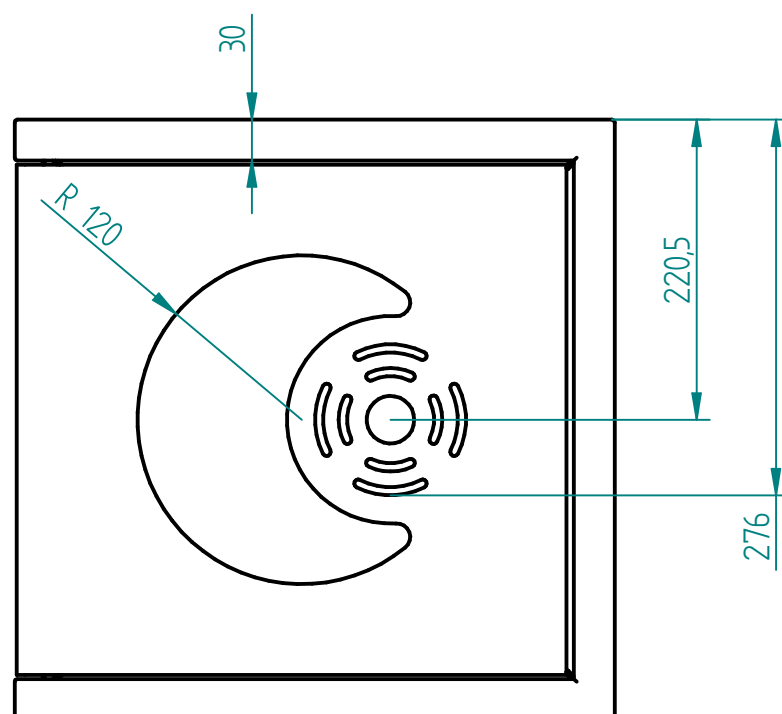

Wymiary
 Długość: 450 mm
 Szerokość / głębokość: 450 mm
 Wysokość: 700 mm
 Pojemność: 70 l (możliwy dowolny wymiar)
 Materiały
 Stal:
 Stal kwasoodporna 304 szlifowana
 Stal kwasoodporna 316
 Dodatki
 Logo wycinane w drewnie lub stali
 Montaż
 Fundamentowane
 Przykręcane
 Wolnostojące