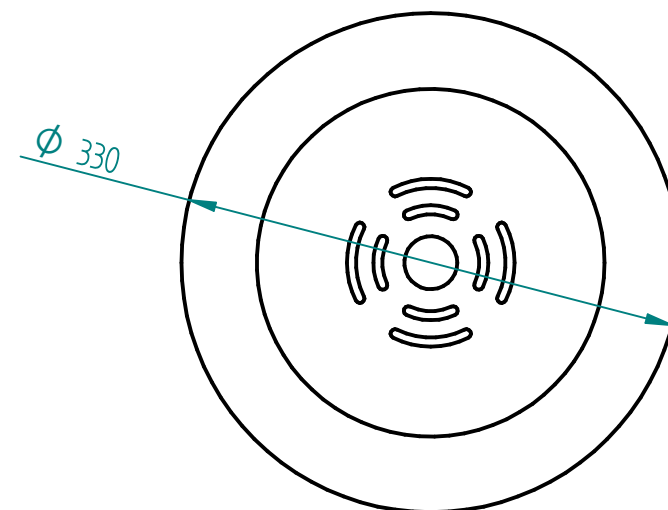

Historia zmian

LP	Opis	Data	Zatwierdził

pojemność  
30  
litrów

pokrywa na sworzniu

Opcjonanie: popielniczka bezpieczna

stal kwasoodporna 304  
szlifowana lub lakierowana proszkowo

04.04.2017	Imię, Nazwisko:	 <b>PUCZYŃSKI</b> mała architektura
Projektował:	Mariusz	
Rysował:	Mariusz	
Sprawdził:	Mariusz	
05-800 Pruszków ul. Robotnicza 31 tel.: 22 7586693 info@puczynski.pl www.puczynski.pl		Nazwa pliku: Nr: <b>Kosz na nodze</b>
rozm.: A3	Numer rysunku: DFT: 13-05-01_01.dft	zm.:
13-05-01_01.asm		
Skala arkusza: 1:5	Masa: 0,000 kg	Arkusz 1 z 1