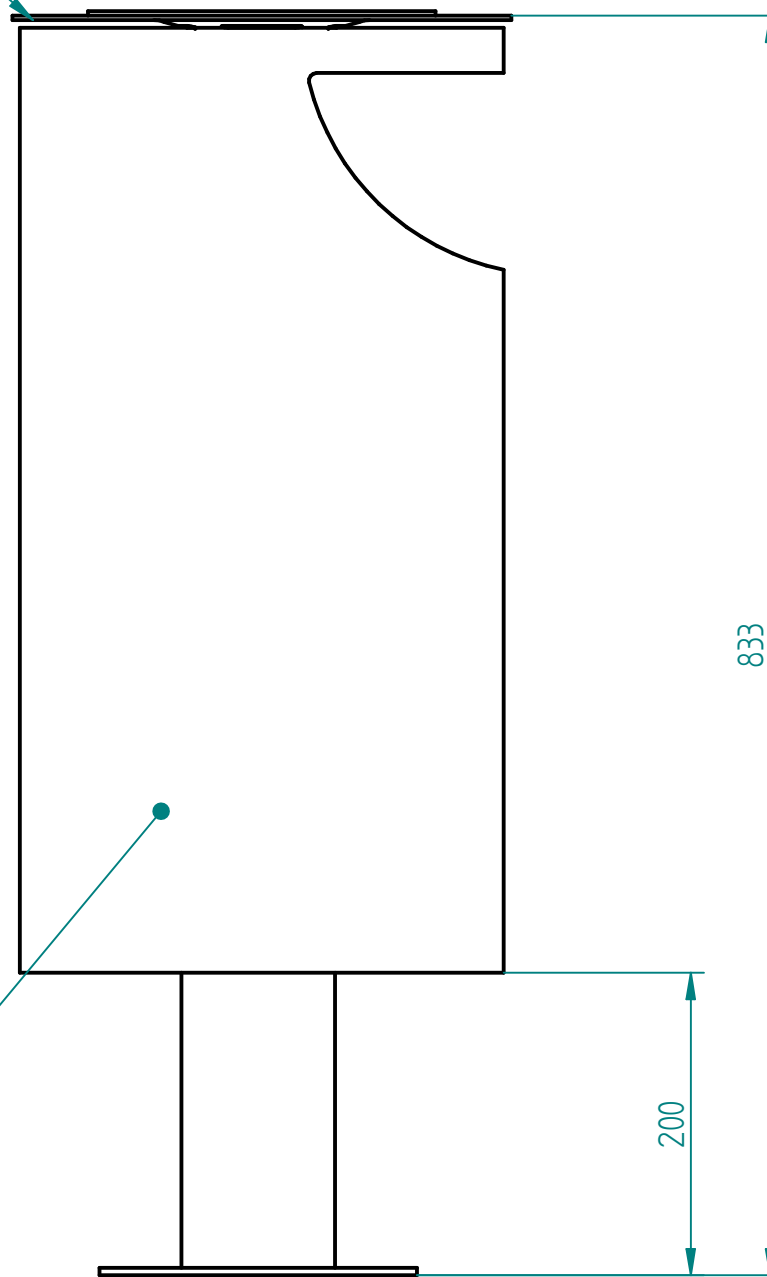

Historia zmian

LP	Opis	Data	Zatwierdził

pojemność  
30  
litrów

pokrywa na sworzniu

Opcjonanie: popielniczka bezpieczna

stal kwasoodporna 304  
szlifowana lub lakierowana proszkowo

04.04.2017	Imię, Nazwisko:	 <b>PUCZYŃSKI</b> mała architektura
Projektował:	Mariusz	
Rysował:	Mariusz	
Sprawdził:	Mariusz	
05-800 Pruszków ul. Robotnicza 31 tel.: 22 7586693 info@puczynski.pl www.puczynski.pl		Nazwa pliku: Nr: <b>Kosz na nodze</b>
rozm.: A3	Numer rysunku: DFT: 13-05-01_01.dft	zm.:
13-05-01_01.asm		
Skala arkusza: 1:5	Masa: 0,000 kg	Arkusz 1 z 1