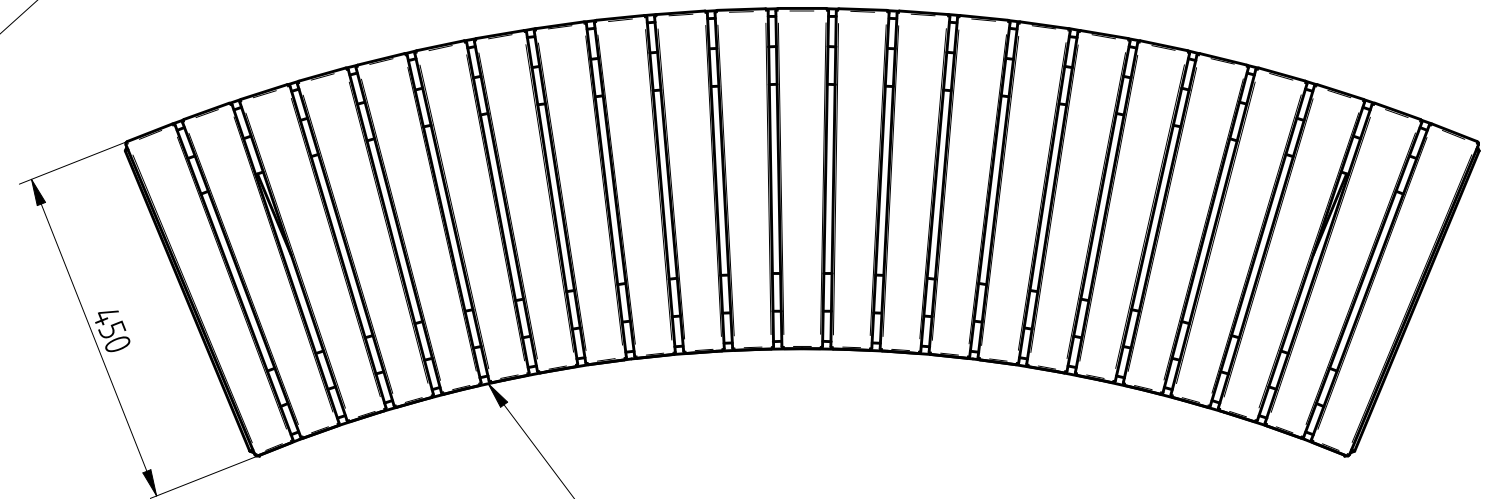

Promień do ustalenia