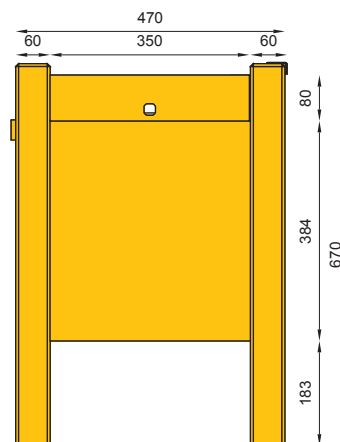

MATERIAŁY / MATERIALS

- . blacha ze stali kwasoodpornej
- . granit

- . stainless steel plate
- . granite

WYMIARY / SIZE

- . wysokość / height
  670mm
- . długość / length
  420mm
- . szerokość / width
  420mm
- . pojemność / capacity
  40l

MONTAŻ / ASSEMBLY

kotwy / anchor fixings

lub element wolno stojący / or free standing element

INFORMACJE DODATKOWE / OTHER INFORMATION

X