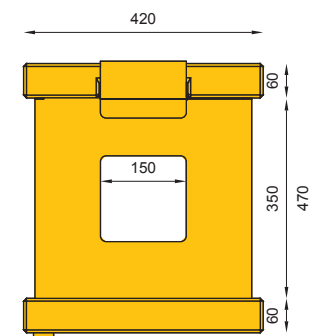

MATERIAŁY / MATERIALS

- . blacha ze stali kwasoodpornej
- . granit

- . stainless steel plate
- . granite

WYMIARY / SIZE

- . wysokość / height
  670mm
- . długość / length
  420mm
- . szerokość / width
  420mm
- . pojemność / capacity
  40l

MONTAŻ / ASSEMBLY

kotwy / anchor fixings

lub element wolno stojący / or free standing element

INFORMACJE DODATKOWE / OTHER INFORMATION

X