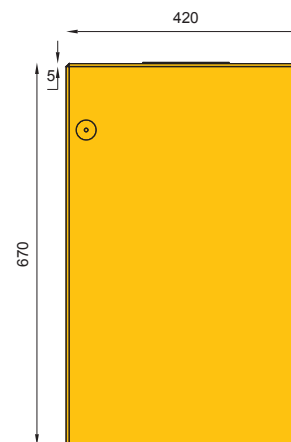

MATERIAŁY / MATERIALS

- . blacha ze stali kwasoodpornej
- . granit

- . stainless steel plate
- . granite

WYMIARY / SIZE

- . wysokość / height
  670mm
- . długość / length
  420mm
- . szerokość / width
  420mm
- . pojemność / capacity
  40l

MONTAŻ / ASSEMBLY

kotwy / anchor fixings

lub element wolno stojący / or free standing element

INFORMACJE DODATKOWE / OTHER INFORMATION

X