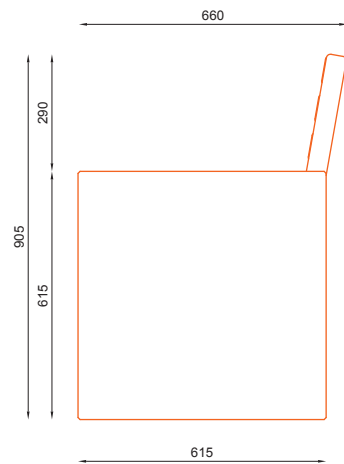

nr katalogowy / catalogue no.

11-04-02

ławka / seating

Skwer przy Radiostacji - Gliwice
Square next to Radiostation - Gliwice