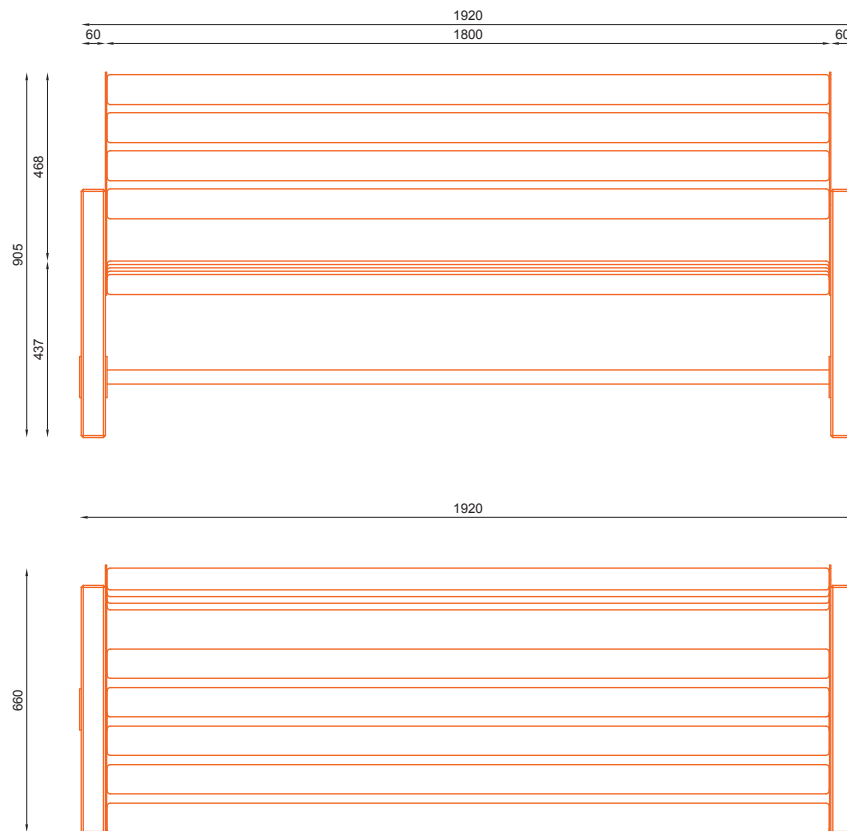

nr katalogowy / catalogue no.

11-04-02

ławka / seating

Skwer przy Radiostacji - Gliwice
Square next to Radiostation - Gliwice

Skwer przy Radiostacji - Gliwice
Square next to Radiostation - Gliwice

Skwer przy Radiostacji - Gliwice
Square next to Radiostation - Gliwice

WYMIARY / SIZE

- . długość / length
1920mm
- . szerokość / width
660mm
- . wysokość / height
905mm

MONTAŻ / ASSEMBLY

kotwy / anchor fixings

wkręty / screws

lub element wolno stojący / or free standing element