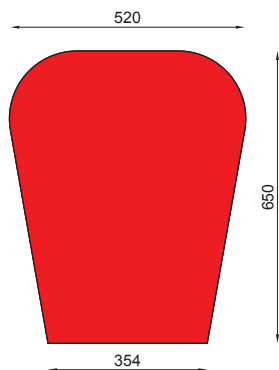

# 11-02-01

ławka / bench

Zieleniec przy Placu Dziecka - Szczecin  
Grass-plot near Child Square - Szczecin

Zieleniec przy Placu Dziecka - Szczecin  
Grass-plot near Child Square - Szczecin

## WYMIARY / SIZE

- . długość / length 1900mm
- . szerokość / width 520mm
- . wysokość / height 650mm