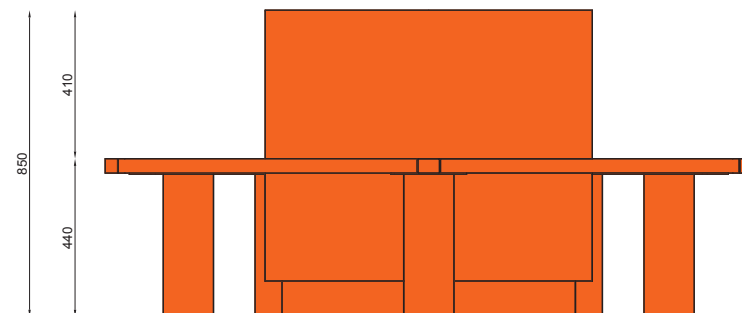

# 10-27-09

ławka / seating

Galeria Dębicka - Dębica  
Dębicka Shopping Centre - Debica

Centrum Handlowe E.Leclerc - Rzeszów  
E.Leclerc Shopping Centre - Rzeszow (Poland)

Plaza Centre - Sosnowiec  
Plaza Centre - Sosnowiec (Poland)

## WYMIARY / SIZE

- . wysokość / height 850mm
- . średnica / diameter 1800