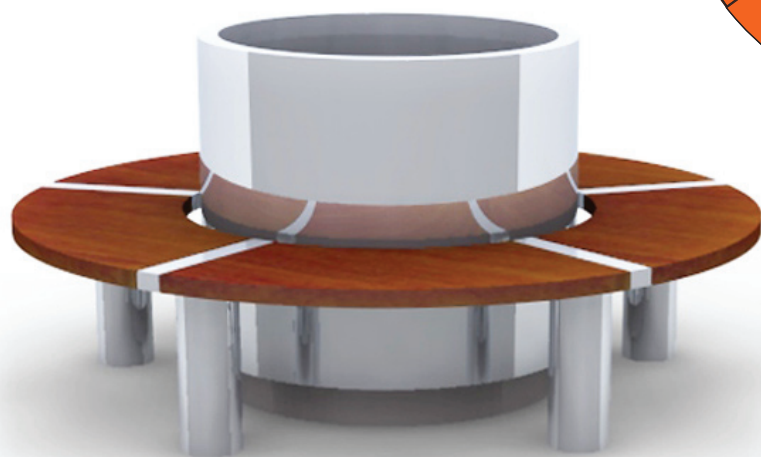

nr katalogowy / catalogue no.

10-27-09

ławka / seating

Galeria Dębicka - Dębica
Dębicka Shopping Centre - Debica