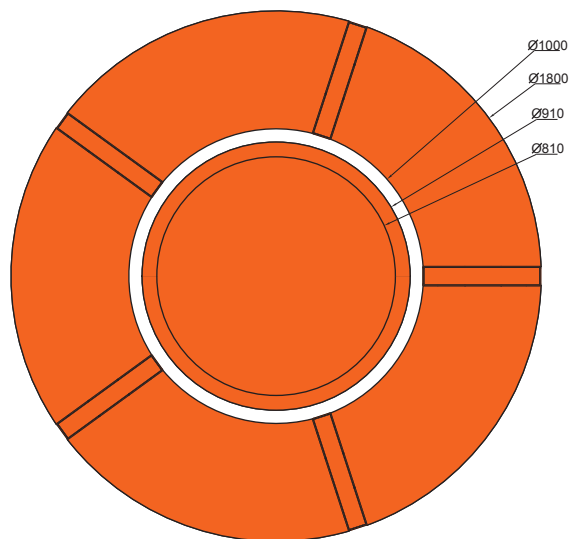

nr katalogowy / catalogue no.

# 10-27-09

ławka / seating

Galeria Dębicka - Dębica  
Dębicka Shopping Centre - Debica

Centrum Handlowe E.Leclerc - Rzeszów  
E.Leclerc Shopping Centre - Rzeszow (Poland)

Plaza Centre - Sosnowiec  
Plaza Centre - Sosnowiec (Poland)

## WYMIARY / SIZE

- . wysokość / height 850mm
- . średnica / diameter 1800