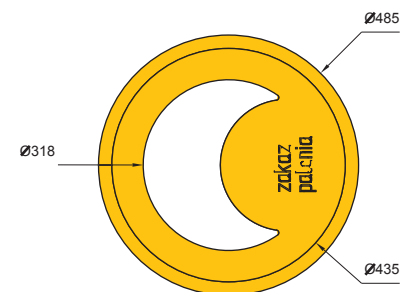

nr katalogowy / catalogue no.

10-15-11

kosz / litter bin

Centrum Handlowe Wola Park - Warszawa
Wola Park Shopping Centre - Warsaw

Centrum Handlowe Wileńska - Warszawa
Wileńska Shopping Centre - Warsaw

Centrum Handlowe Madison Park - Toruń
Madison Park Shopping Centre - Torun (Poland)

MATERIAŁY / MATERIALS

- blacha perforowana ze stali kwasoodpornej lub czarnej
- perforated stainless or mild steel plate

WYMIARY / SIZE

- wysokość / heighth
870mm
- średnica / diameter
485mm
- pojemność / capacity
90l