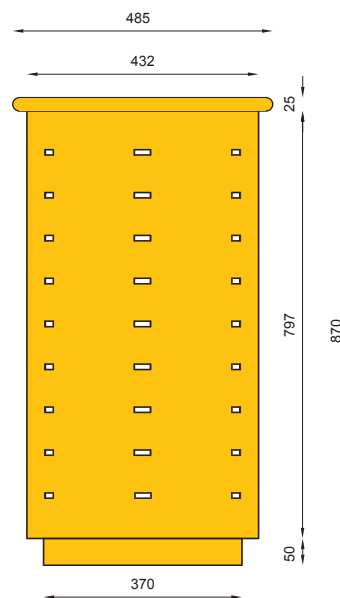

nr katalogowy / catalogue no.

10-15-11

kosz / litter bin

Centrum Handlowe Wola Park - Warszawa
Wola Park Shopping Centre - Warsaw

Centrum Handlowe Wileńska - Warszawa
Wileńska Shopping Centre - Warsaw

Centrum Handlowe Madison Park - Toruń
Madison Park Shopping Centre - Torun (Poland)

MATERIAŁY / MATERIALS

- blacha perforowana ze stali kwasoodpornej lub czarnej
- perforated stainless or mild steel plate

WYMIARY / SIZE

- wysokość / heighth
870mm
- średnica / diameter
485mm
- pojemność / capacity
90l