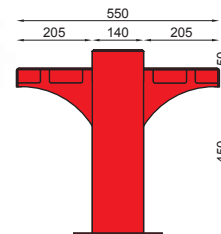

nr katalogowy / catalogue no.

10-15-03

ławka / bench

Centrum Handlowe Wola Park - Warszawa
Wola Park Shopping Centre - Warsaw

Centrum Handlowe Wola Park - Warszawa
Wola Park Shopping Centre - Warsaw

Centrum Handlowe Wola Park - Warszawa
Wola Park Shopping Centre - Warsaw

WYMIARY / SIZE

- długość / length
1990mm
- szerokość / width
550mm
- wysokość / height
500mm

MONTAŻ / ASSEMBLY

kotwy / anchor fixings

wkręty / screws

INFORMACJE DODATKOWE / OTHER INFORMATION

- możliwe inne wymiary
- other sizes available