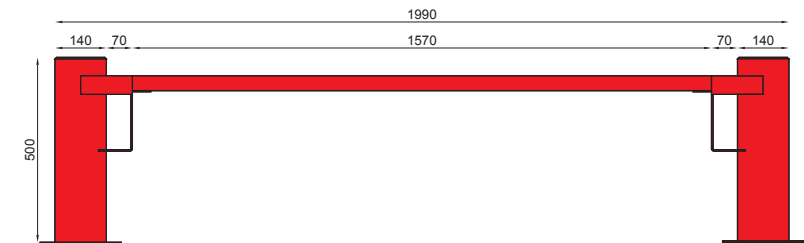

nr katalogowy / catalogue no.

10-15-03

ławka / bench

Centrum Handlowe Wola Park - Warszawa
Wola Park Shopping Centre - Warsaw

Centrum Handlowe Wola Park - Warszawa
Wola Park Shopping Centre - Warsaw

Centrum Handlowe Wola Park - Warszawa
Wola Park Shopping Centre - Warsaw

WYMIARY / SIZE

- długość / length
1990mm
- szerokość / width
550mm
- wysokość / height
500mm

MONTAŻ / ASSEMBLY

kotwy / anchor fixings

wkręty / screws

INFORMACJE DODATKOWE / OTHER INFORMATION

- możliwe inne wymiary
- other sizes available