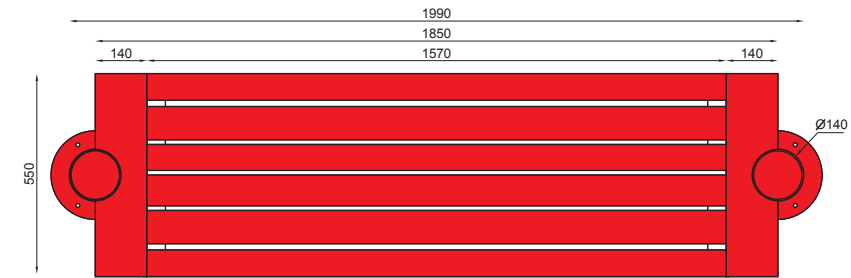

nr katalogowy / catalogue no.

10-15-03

ławka / bench

Centrum Handlowe Wola Park - Warszawa
Wola Park Shopping Centre - Warsaw

Centrum Handlowe Wola Park - Warszawa
Wola Park Shopping Centre - Warsaw

Centrum Handlowe Wola Park - Warszawa
Wola Park Shopping Centre - Warsaw

WYMIARY / SIZE

- długość / length
1990mm
- szerokość / width
550mm
- wysokość / height
500mm

MONTAŻ / ASSEMBLY

kotwy / anchor fixings

wkręty / screws

INFORMACJE DODATKOWE / OTHER INFORMATION

- możliwe inne wymiary
- other sizes available