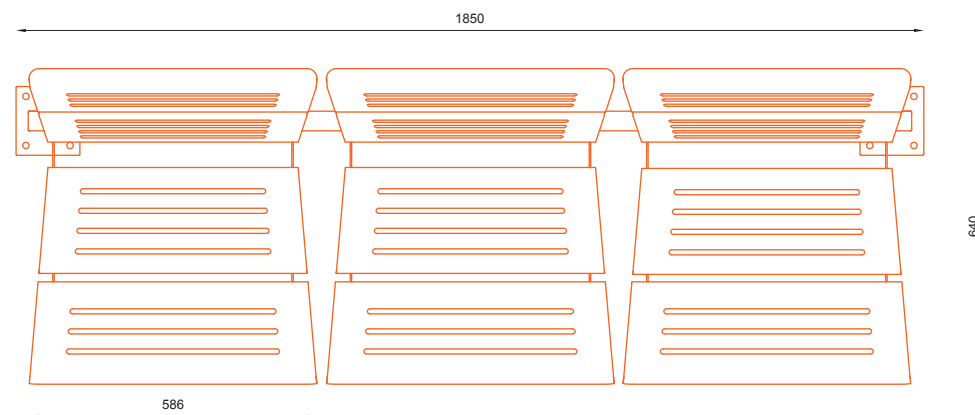

nr katalogowy / catalogue no.

07-19-03

ławka / seating

MATERIAŁY / MATERIALS

- profil zamknięty ze stali kwasoodpornej lub czarnej
- siedzisko: blacha perforowana ze stali kwasoodpornej lub czarnej
- stainless or mild steel closed profile
- seat: perforated stainless or mild steel plate

WYMIARY / SIZE

- długość / length
1800mm
- szerokość / width
640mm
- wysokość / height
865mm

MONTAŻ / ASSEMBLY

kotwy / anchor fixings

wkręty / screws

lub element wolno stojący / or free standing element

INFORMACJE DODATKOWE / OTHER INFORMATION