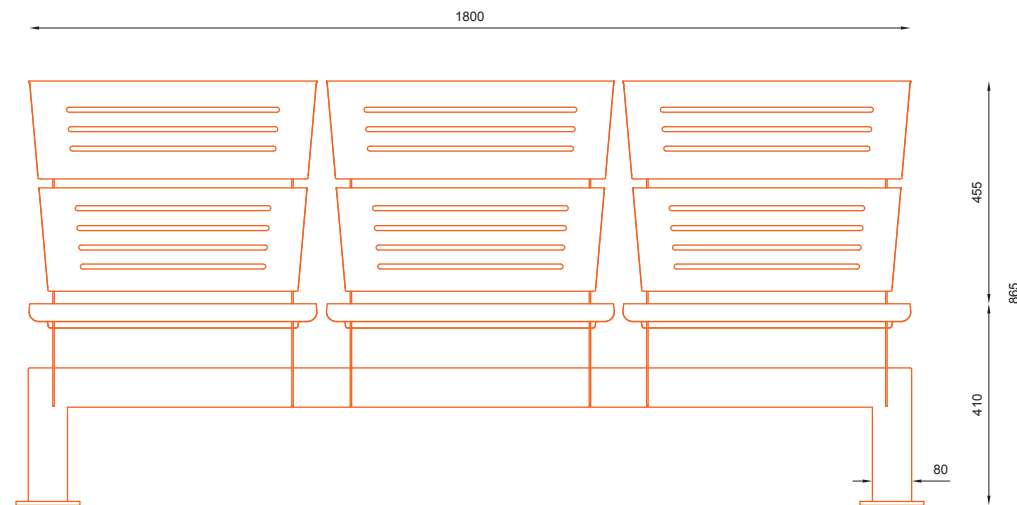

nr katalogowy / catalogue no.

07-19-03

ławka / seating

MATERIAŁY / MATERIALS

- profil zamknięty ze stali kwasoodpornej lub czarnej
- siedzisko: blacha perforowana ze stali kwasoodpornej lub czarnej
- stainless or mild steel closed profile
- seat: perforated stainless or mild steel plate

WYMIARY / SIZE

- długość / length
1800mm
- szerokość / width
640mm
- wysokość / height
865mm

MONTAŻ / ASSEMBLY

kotwy / anchor fixings

wkręty / screws

lub element wolno stojący / or free standing element

INFORMACJE DODATKOWE / OTHER INFORMATION

- możliwe inne wymiary
- other sizes available