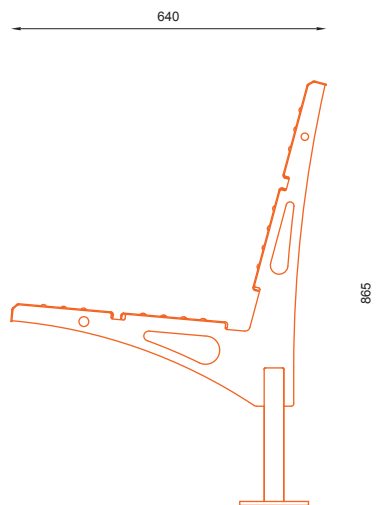

nr katalogowy / catalogue no.

07-19-03

ławka / seating

MATERIAŁY / MATERIALS

- profil zamknięty ze stali kwasoodpornej lub czarnej
- siedzisko: blacha perforowana ze stali kwasoodpornej lub czarnej
- stainless or mild steel closed profile
- seat: perforated stainless or mild steel plate

WYMIARY / SIZE

- długość / length
1800mm
- szerokość / width
640mm
- wysokość / height
865mm

MONTAŻ / ASSEMBLY

kotwy / anchor fixings

wkręty / screws

lub element wolno stojący / or free standing element

INFORMACJE DODATKOWE / OTHER INFORMATION