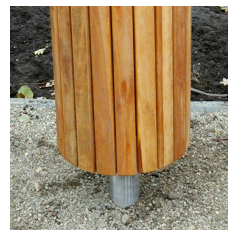

nr katalogowy / catalogue no.

07-06-10

ławka / seating

Zieleniec przy Placu Dziecka - Szczecin
Grass-Plot near Child Square - Szczecin (Poland)