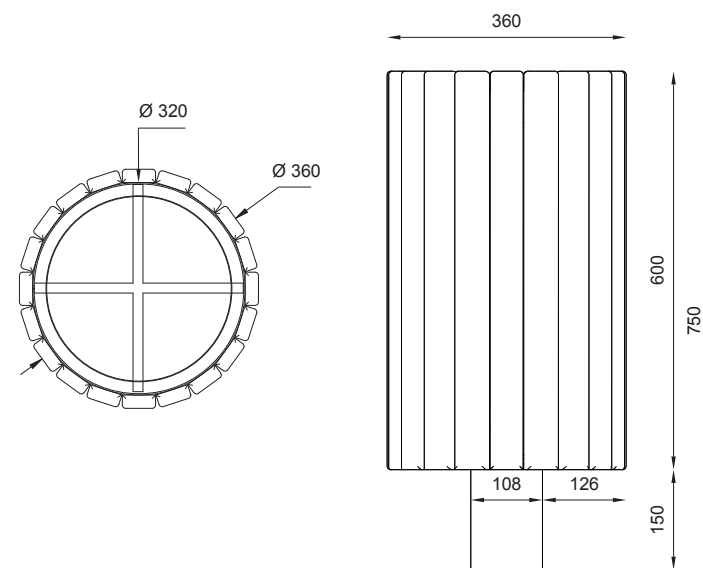

MATERIAŁY / MATERIALS

- . blacha i rura ze stali kwasoodpornej lub czarnej
- . na zewnątrz - drewno tauari lub inne egzotyczne;
- . do wewnątrz - dowolny gatunek drewna
- . stainless or mild steel plate and tube
- . outdoor use - tauari oak or other hardwood;
- . indoor use - any type of wood

WYMIARY / SIZE

- . średnica / diameter
  360mm
- . wysokość / height
  750mm
- . pojemność / capacity
  40l