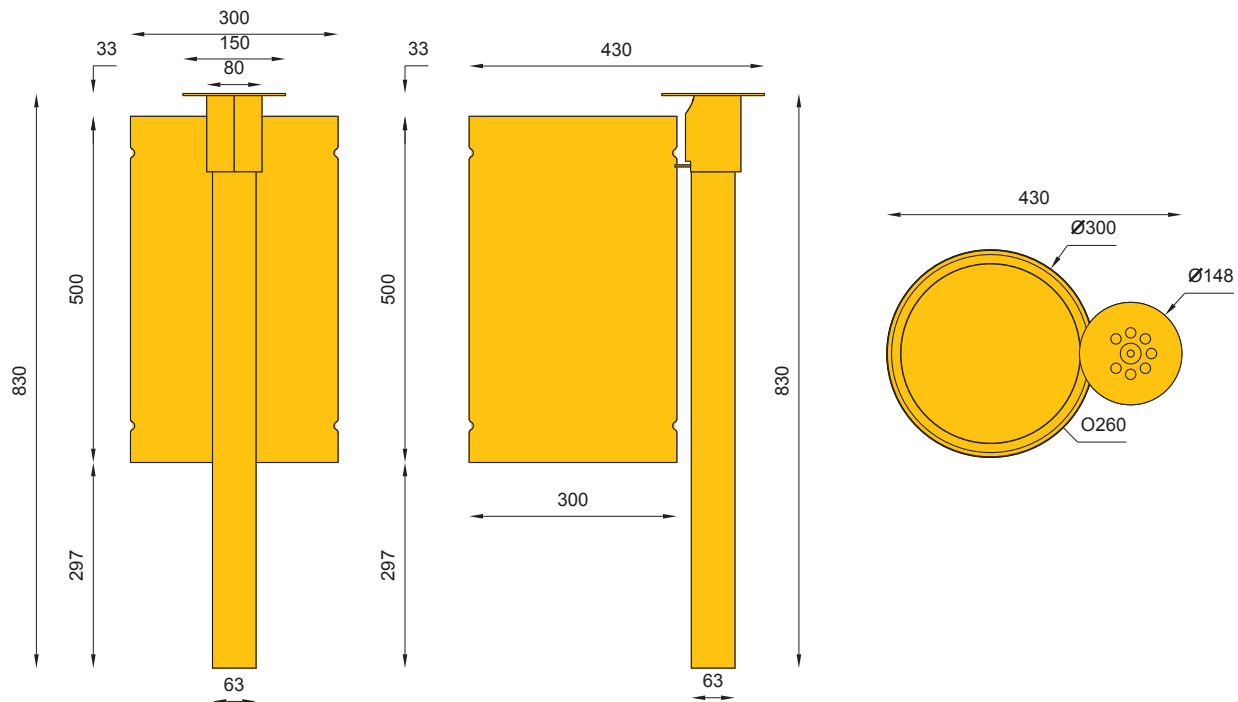

nr katalogowy / catalogue no.

07-06-09

ławka / seating

MATERIAŁY / MATERIALS

- blacha i rura ze stali kwasoodpornej
- stainless steel plate and tube

WYMIARY / SIZE

- średnica / diameter
300mm
- wysokość / height
830mm
- pojemność / capacity
35l