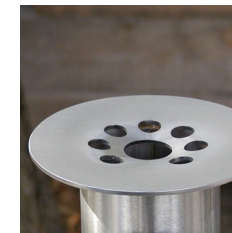

Uni Centrum Biznesu- Katowice
Uni Business Centre - Katowice (Poland)