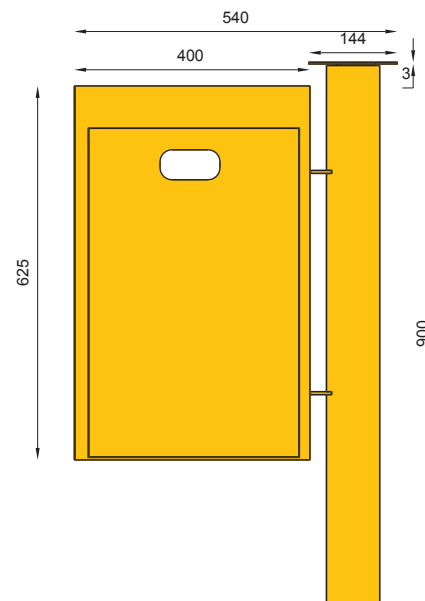

nr katalogowy / catalogue no.

07-06-02

ławka / seating

Skwer Baonu - Warszawa
Baonu Square - Warsaw

Uni Centrum Biznesu- Katowice
Uni Business Centre - Katowice (Poland)

Uni Centrum Biznesu- Katowice
Uni Business Centre - Katowice (Poland)

MATERIAŁY / MATERIALS

- . blacha perforowana i rura ze stali kwasoodpornej
- . perforated stainless steel plate and tube

WYMIARY / SIZE

- . średnica / diameter
400mm
- . wysokość / height
900mm
- . pojemność / capacity
60l