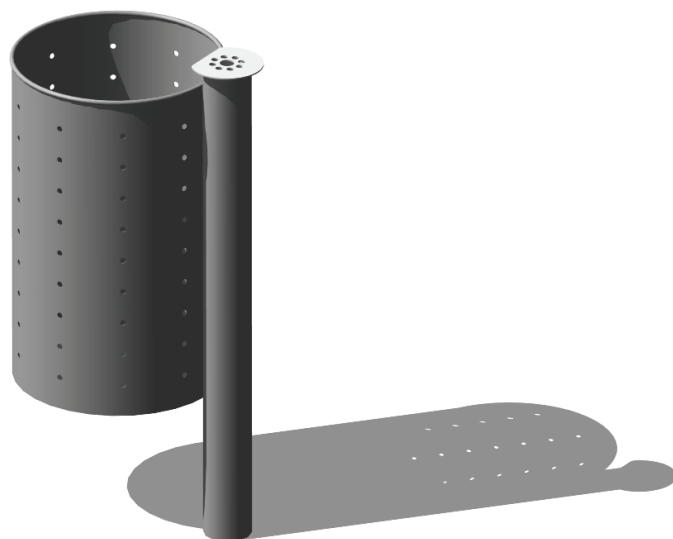

nr katalogowy / catalogue no.

07-06-02

ławka / seating

Skwer Baonu - Warszawa
Baonu Square - Warsaw

Uni Centrum Biznesu- Katowice
Uni Business Centre - Katowice (Poland)

Uni Centrum Biznesu- Katowice
Uni Business Centre - Katowice (Poland)

MATERIAŁY / MATERIALS

- . blacha perforowana i rura ze stali kwasoodpornej
- . perforated stainless steel plate and tube

WYMIARY / SIZE

- . średnica / diameter
400mm
- . wysokość / height
900mm
- . pojemność / capacity
60l