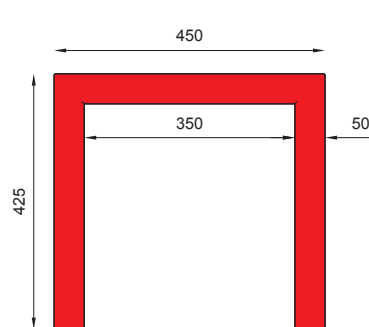

nr katalogowy / catalogue no

07-01-01

ława / bench

MATERIAŁY / MATERIALS

- profil zamknięty ze stali kwasoodpornej lub czarnej
- siedzisko: na zewnątrz - drewno tauari lub inne egzotyczne; do wewnątrz - dowolny gatunek drewna
- stainless or mild steel closed profile
- seat: outdoor use - tauari oak or other hardwood; indoor use - any type of wood

WYMIARY / SIZE

- długość / length 1300mm
- szerokość / width 450mm
- wysokość / height 425mm