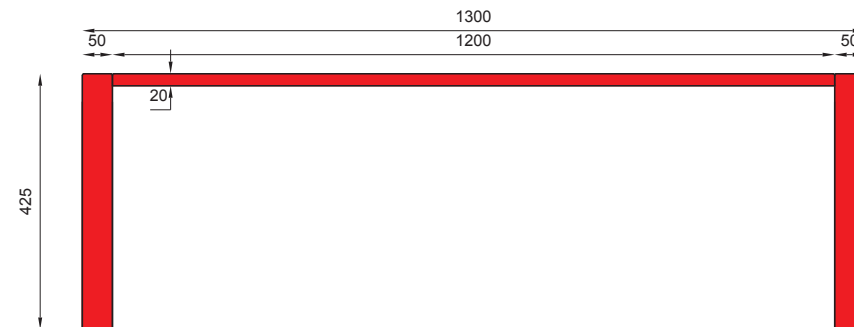

# 07-01-01

ława / bench

## WYMIARY / SIZE

- długość / length 1300mm
- szerokość / width 450mm
- wysokość / height 425mm