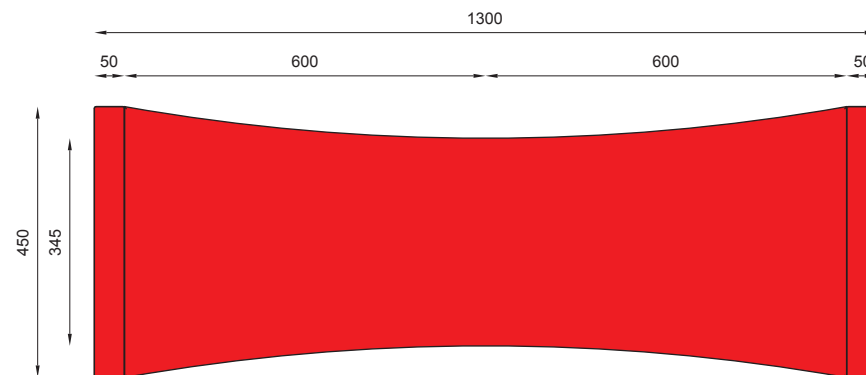

nr katalogowy / catalogue no

07-01-01

ława / bench

MATERIAŁY / MATERIALS

- profil zamknięty ze stali kwasoodpornej lub czarnej
- siedzisko: na zewnątrz - drewno tauari lub inne egzotyczne; do wewnątrz - dowolny gatunek drewna
- stainless or mild steel closed profile
- seat: outdoor use - tauari oak or other hardwood; indoor use - any type of wood

WYMIARY / SIZE

- długość / length 1300mm
- szerokość / width 450mm
- wysokość / height 425mm