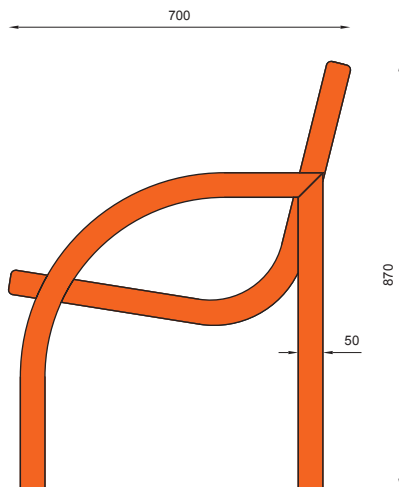

nr katalogowy / catalogue no.

06-19-03

ławka / seating

Osiedle Vita Park - Warszawa Wilanów
Vita Park Housing Estate - Warsaw Wilanów