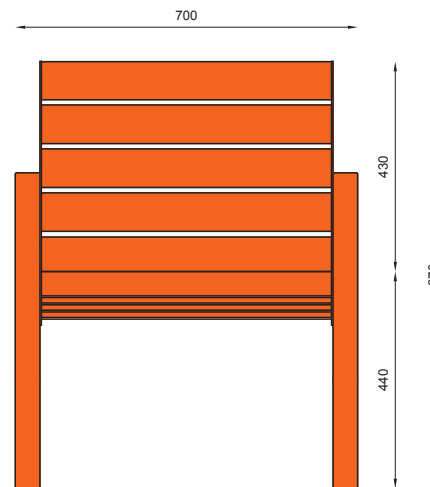

nr katalogowy / catalogue no.

06-19-03

ławka / seating

Osiedle Vita Park - Warszawa Wilanów
Vita Park Housing Estate - Warsaw Wilanów