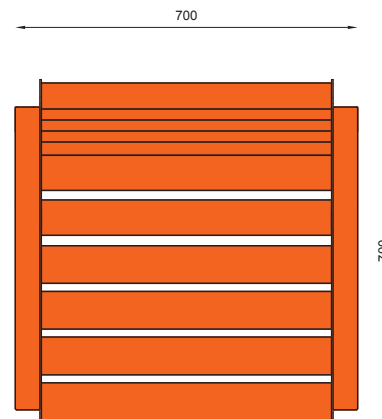

nr katalogowy / catalogue no.

06-19-03

ławka / seating

Osiedle Vita Park - Warszawa Wilanów
Vita Park Housing Estate - Warsaw Wilanów