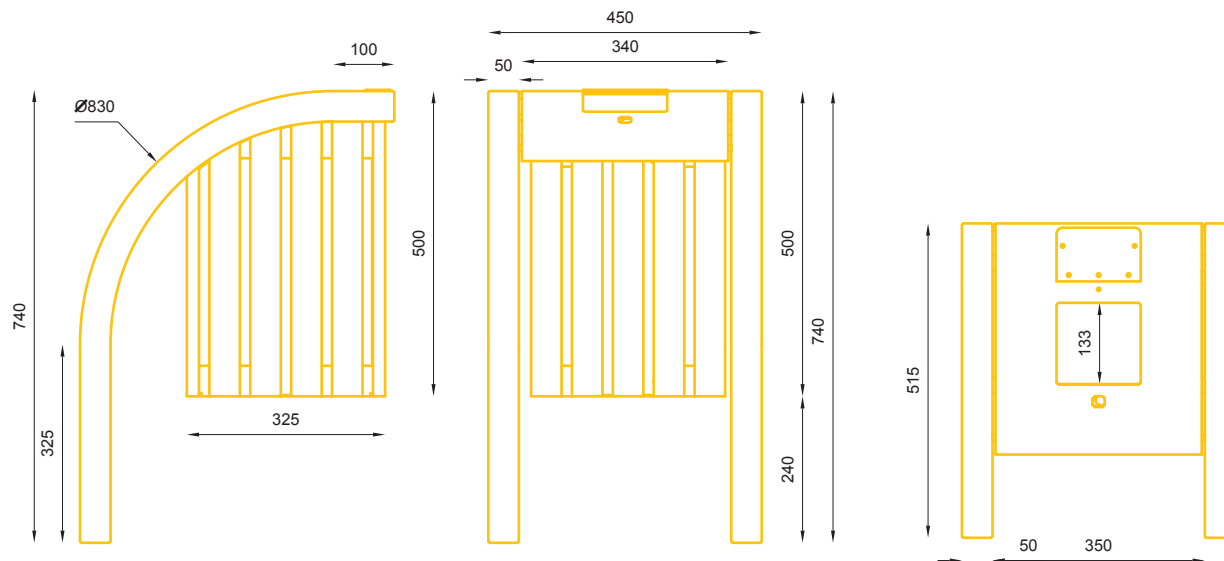

MATERIAŁY / MATERIALS

- blacha ze stali kwasoodpornej
- profil zamknięty ze stali kwasoodpornej lub czarnej
- na zewnątrz - drewno tauari lub inne egzotyczne;
- do wnętrza - dowolny gatunek drewna
- stainless steel plate
- stainless or mild steel closed profile
- outdoor use - tauari oak or other hardwood;
- indoor use - any type of wood

WYMIARY / SIZE

- wysokość / height
  740mm
- długość / length
  515mm
- szerokość / width
  450mm
- pojemność / capacity
  20l

MONTAŻ / ASSEMBLY

kotwy / anchor fixings

lub element wolno stojący / or free standing element

INFORMACJE DODATKOWE / OTHER INFORMATION

- pokrywa wrzutowa wyłącznie ze stali kwasoodpornej
- stainless steel lid only