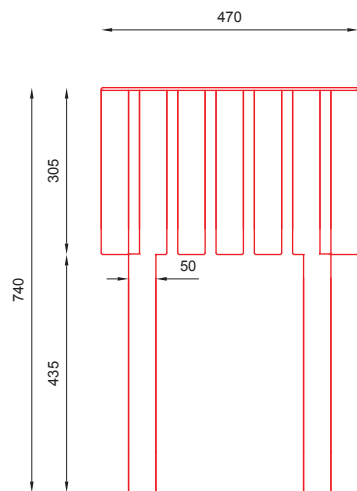

nr katalogowy / catalogue no.

06-01-04

ławka / bench

MATERIAŁY / MATERIALS

- profil zamknięty ze stali kwasoodpornej lub czarnej
- stainless or mild steel closed profile

WYMIARY / SIZE

- długość / length
1720mm
- szerokość / width
470mm
- wysokość / height
740mm