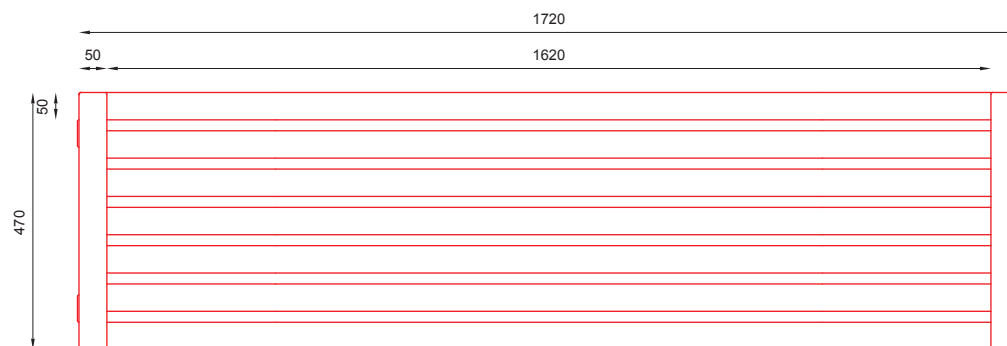

nr katalogowy / catalogue no.

06-01-04

ławka / bench

MATERIAŁY / MATERIALS

- profil zamknięty ze stali kwasoodpornej lub czarnej
- stainless or mild steel closed profile

WYMIARY / SIZE

- długość / length
1720mm
- szerokość / width
470mm
- wysokość / height
740mm