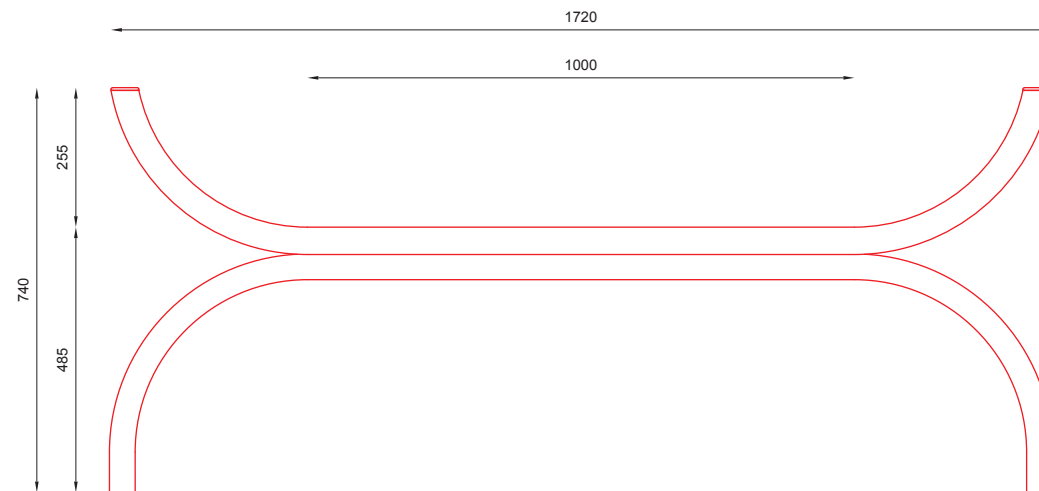

nr katalogowy / catalogue no.

06-01-04

ławka / bench

MATERIAŁY / MATERIALS

- profil zamknięty ze stali kwasoodpornej lub czarnej
- stainless or mild steel closed profile

WYMIARY / SIZE

- długość / length
1720mm
- szerokość / width
470mm
- wysokość / height
740mm