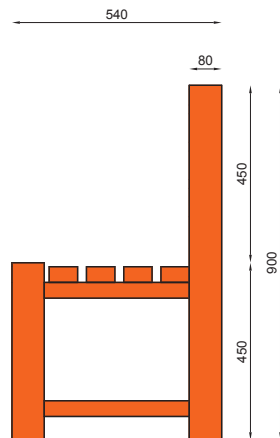

nr katalogowy / catalogue no.

04-04-05

ławka / seating

Osiedle Eko Park - Warszawa
Eko Park housing estate - Warsaw