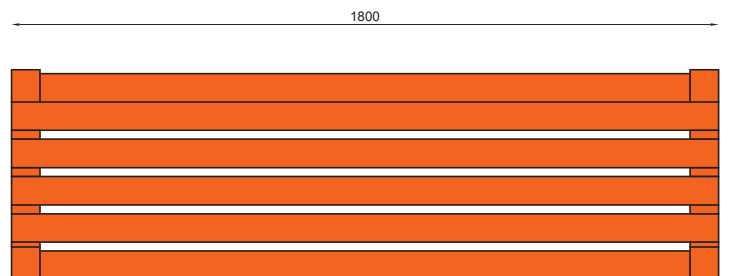

MATERIAŁY / MATERIALS

- na zewnątrz - drewno tauari lub inne egzotyczne;
  do wewnątrz - dowolny gatunek drewna
- outdoor use - tauari oak or other hardwood;
  indoor use - any type of wood

WYMIARY / SIZE

- długość / length
  1800mm
- szerokość / width
  540mm
- wysokość / height
  900mm

MONTAŻ / ASSEMBLY

kotwy / anchor fixings

wkręty / screws

lub element wolno stojący / or free standing element

INFORMACJE DODATKOWE / OTHER INFORMATION

- możliwe inne wymiary
- other sizes available