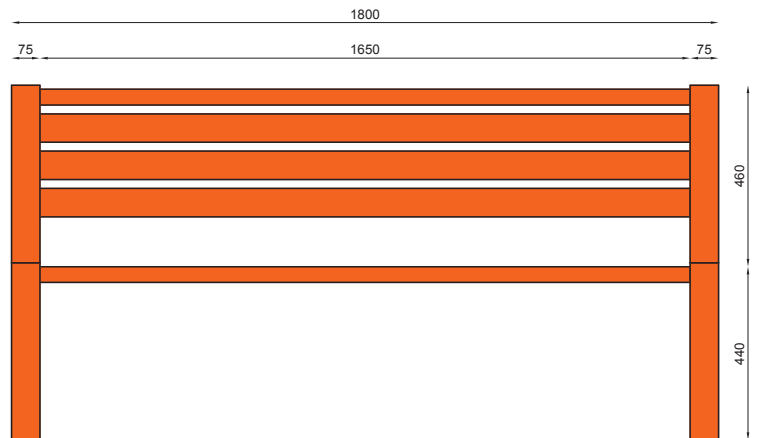

nr katalogowy / catalogue no.

04-04-05

ławka / seating

Osiedle Eko Park - Warszawa
Eko Park housing estate - Warsaw