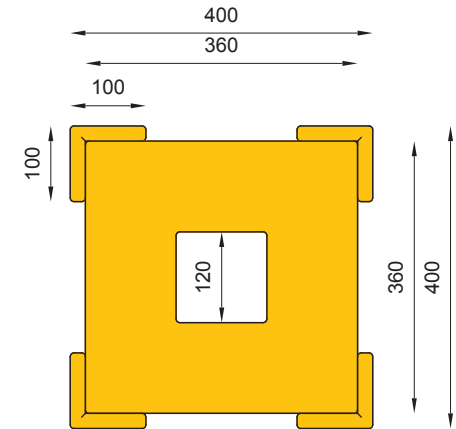

nr katalogowy / catalogue no.

02-06-04

ławka / seating

MATERIAŁY / MATERIALS

- blacha perforowana ze stali kwasoodpornej
- na zewnątrz - drewno tauari lub inne egzotyczne;
- do wewnątrz - dowolny gatunek drewna
- *perforated stainless steel plate*
- *outdoor use - tauari oak or other hardwood;*
- *indoor use - any type of wood*

WYMIARY / SIZE

- wysokość / height
  400mm
- długość / length
  400mm
- szerokość / width
  900mm
- pojemność / capacity
  50l

MONTAŻ / ASSEMBLY

kotwy / anchor fixings   wkręty / screws

lub element wolno stojący / or free standing element

INFORMACJE DODATKOWE / OTHER INFORMATION

- dostępna wersja z popielnicą i/lub pokrywą wrzutową zamykaną na klucz
- *version with ashtray available and/or lid with opening, key-locked*