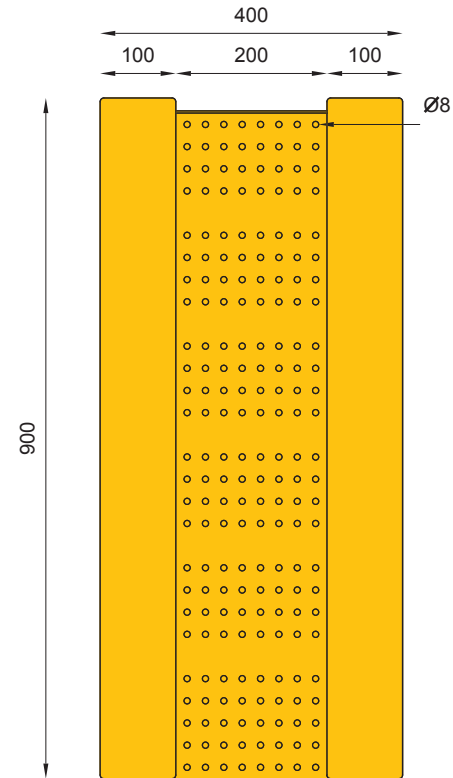

nr katalogowy / catalogue no.

02-06-04

ławka / seating

MATERIAŁY / MATERIALS

- blacha perforowana ze stali kwasoodpornej
- na zewnątrz - drewno tauari lub inne egzotyczne;
- do wewnątrz - dowolny gatunek drewna
- *perforated stainless steel plate*
- *outdoor use - tauari oak or other hardwood;*
- *indoor use - any type of wood*

WYMIARY / SIZE

- wysokość / height
  400mm
- długość / length
  400mm
- szerokość / width
  900mm
- pojemność / capacity
  50l

MONTAŻ / ASSEMBLY

kotwy / anchor fixings   wkręty / screws

lub element wolno stojący / or free standing element

INFORMACJE DODATKOWE / OTHER INFORMATION

- dostępna wersja z popielnicą i/lub pokrywą wrzutową zamykaną na klucz
- *version with ashtray available and/or lid with opening, key-locked*