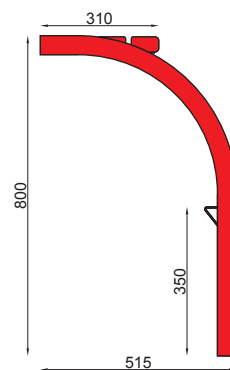

# 02-01-05

ławka / bench

Skwer Lelewela - Warszawa  
Lelewela square - Warsaw

Skwer Lelewela - Warszawa  
Lelewela square - Warsaw

Skwer Lelewela - Warszawa  
Lelewela square - Warsaw

## WYMIARY / SIZE

- długość / length  
1550mm
- szerokość / width  
515mm
- wysokość / height  
800mm