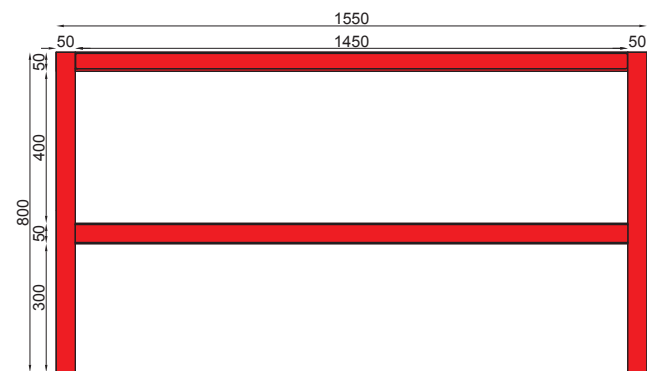

# 02-01-05

ławka / bench

Skwer Lelewela - Warszawa  
Lelewela square - Warsaw

Skwer Lelewela - Warszawa  
Lelewela square - Warsaw

Skwer Lelewela - Warszawa  
Lelewela square - Warsaw

## WYMIARY / SIZE

- długość / length  
1550mm
- szerokość / width  
515mm
- wysokość / height  
800mm