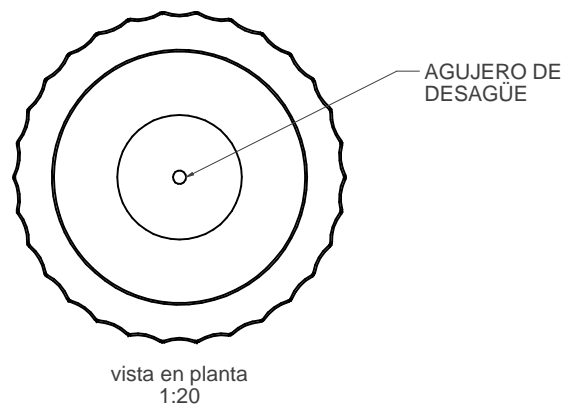

J-2

Jardinera Barcelona pequeña

Material: Hierro, fundición gris tipo 20

Peso: 97,1 kg

Acabado: Pintado oxirón

Capacidad de sustrato: 81,47 L