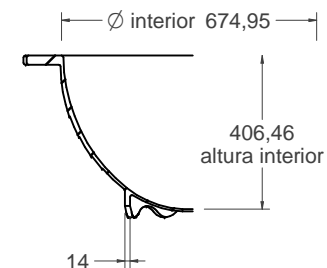

J-2

Jardinera Barcelona pequeña

Material: Hierro, fundición gris tipo 20

Peso: 97,1 kg

Acabado: Pintado oxirón

Capacidad de sustrato: 81,47 L