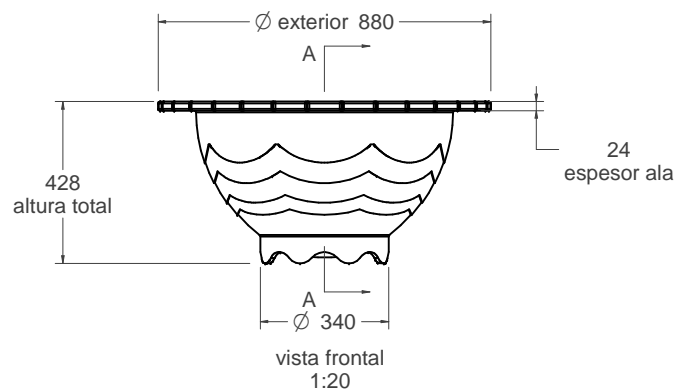

J-2

Jardinera Barcelona pequeña

Material: Hierro, fundición gris tipo 20

Peso: 97,1 kg

Acabado: Pintado oxirón

Capacidad de sustrato: 81,47 L